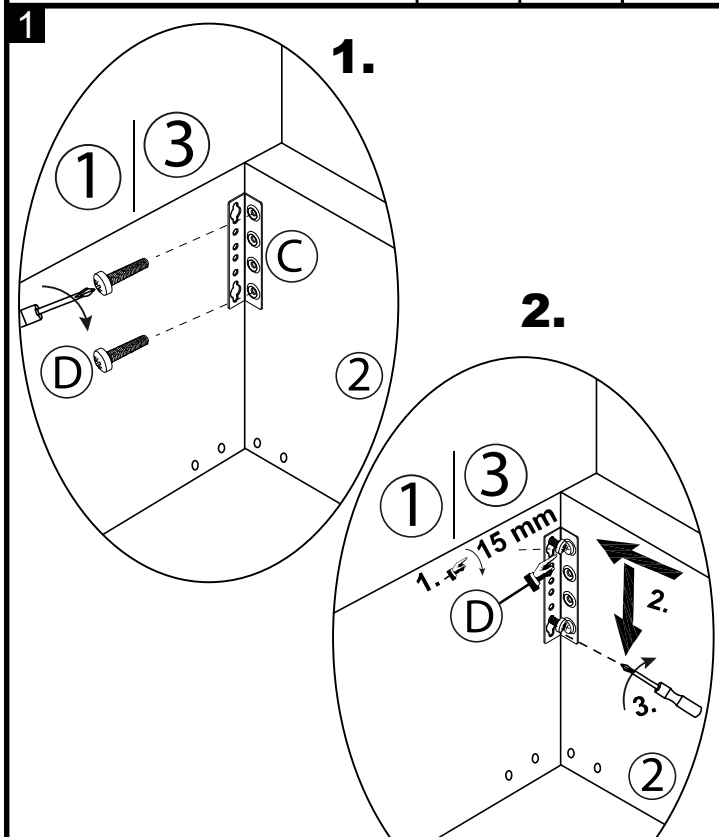

				Meise Möbel GmbH & KG Klosterbauerschafer Straße 27 D-32278 Kirchlengern				VALETTA by meise Bettkasten / Storage				160 cm 180 cm	
A	B	C	D	E	F	G	H	I	J	K	LL/LR	M	N
								-					
H 195			M6*20	M8*20	2005x245x94	160/180/200: 785/885/985* 1000	M8		160/180/200: 787/887/987* 50*22	530*25*22		280 N	M8*16
4	4	6	24	16	1	4	4	-	6	4	2 / 2	4	8
				O	P	Q	R	S	T	UL/UR	V	W	X
				M8*24	M8*40	160 cm: 0 820*95*60	4*20	1500*40*40	M6*70	160/180/200: 79/89/99*195cm	M6*40	M6*12	M6
				16	12	4	16	2	10	1 / 1	8	8	8

Meise Möbel GmbH & KG
Klosterbauerschafter Straße 27
D-32278 Kirchlengern

VALETTA by meise

Bettkasten / Storage

160 cm
180 cm