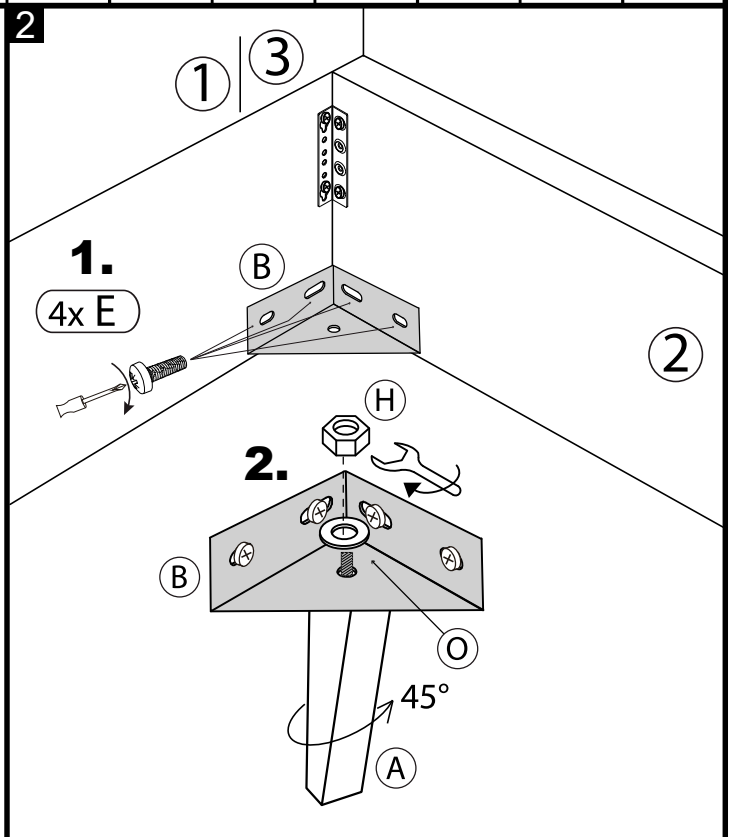

				Meise Möbel GmbH & KG Klosterbauerschafer Straße 27 D-32278 Kirchlengern				VALETTA by meise Bettkasten / Storage				160 cm 180 cm	
A	B	C	D	E	F	G	H	I	J	K	LL/LR	M	N
								-					
H 195			M6*20	M8*20	2005x245x94	160/180/200: 785/885/985* 1000	M8		160/180/200: 787/887/987* 50*22	530*25*22		280 N	M8*16
4	4	6	24	16	1	4	4	-	6	4	2 / 2	4	8
				O	P	Q	R	S	T	UL/UR	V	W	X
				M8*24	M8*40	160 cm: 0 820*95*60	4*20	1500*40*40	M6*70	160/180/200: 79/89/99*195cm	M6*40	M6*12	M6
				16	12	4	16	2	10	1 / 1	8	8	8