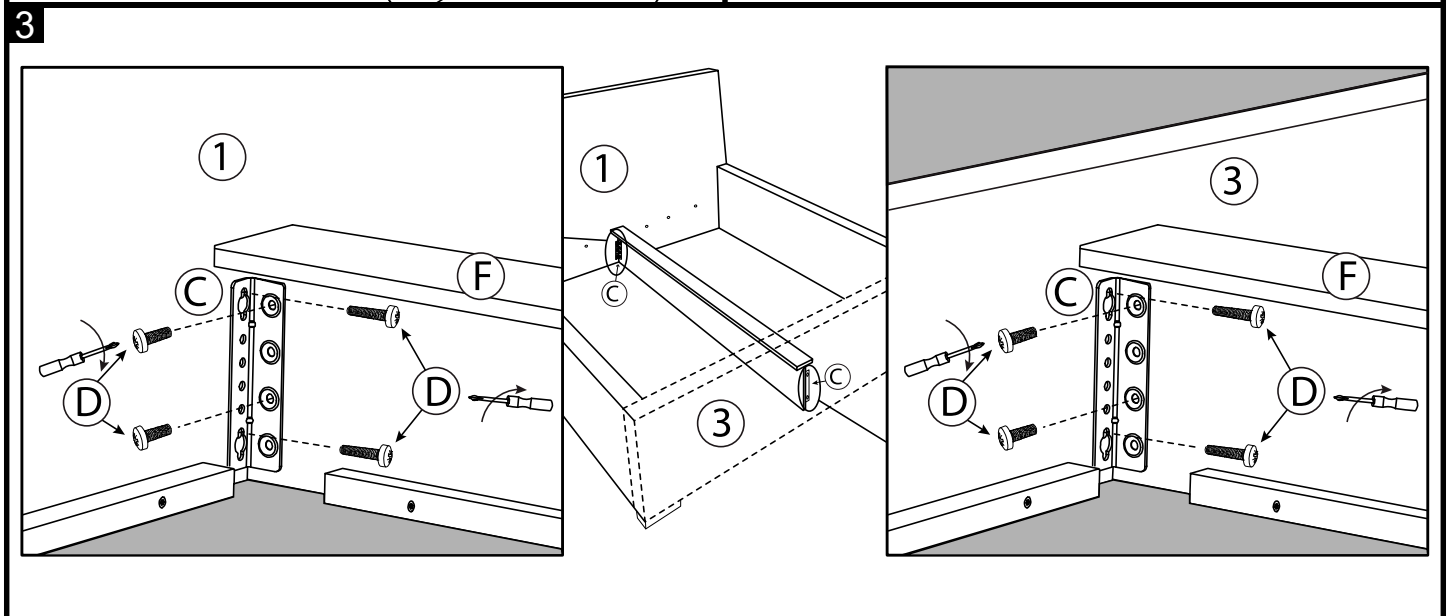

				Meise Möbel GmbH & KG Klosterbauerschafer Straße 27 D-32278 Kirchlengern				VALETTA by meise Bettkasten / Storage				160 cm 180 cm	
A	B	C	D	E	F	G	H	I	J	K	LL/LR	M	N
								-					
H 195			M6*20	M8*20	2005x245x94	160/180/200: 785/885/985* 1000	M8		160/180/200: 787/887/987* 50*22	530*25*22		280 N	M8*16
4	4	6	24	16	1	4	4	-	6	4	2 / 2	4	8
				O	P	Q	R	S	T	UL/UR	V	W	X
				M8*24	M8*40	160 cm: 0 820*95*60	4*20	1500*40*40	M6*70	160/180/200: 79/89/99*195cm	M6*40	M6*12	M6
				16	12	4	16	2	10	1 / 1	8	8	8

Meise Möbel GmbH & KG
Klosterbauerschafter Straße 27
D-32278 Kirchlengern

VALETTA by meise

Bettkasten / Storage

160 cm
180 cm