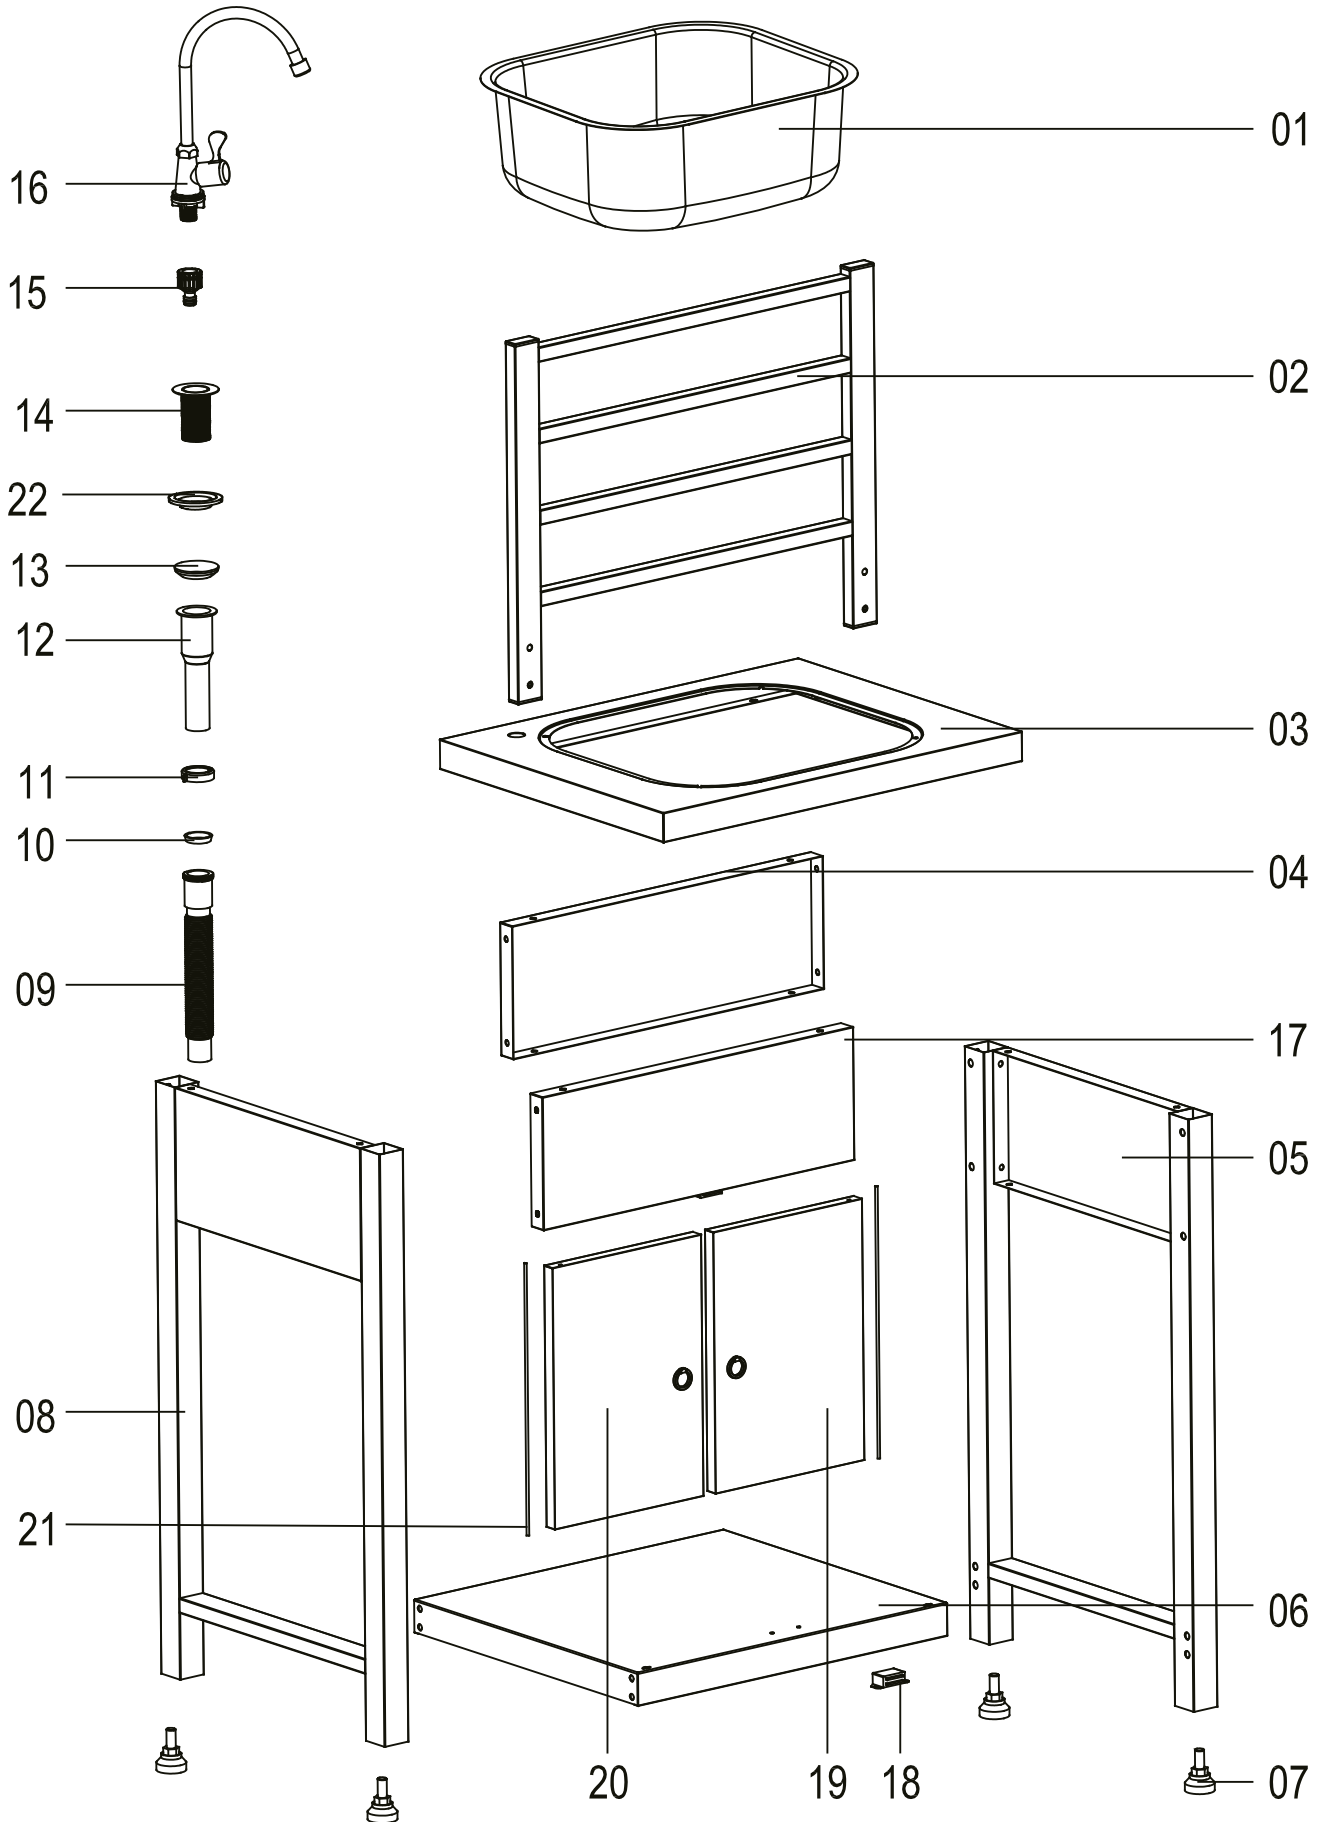

- CZ** Stůl s dřezem
- SK** Stôl s drezom
- ENG** Table with sink
- D** Tisch mit Spülbecken
- PL** Stół z umywalką
- H** Mosogatós asztal
- SLO** Miza z umivalnikom
- HR** Stol s umivaonikom
- RO** Masă cu chiuvetă
- LV** Galds ar izlietni
- LT** Stalas su kriaukle
- EST** Laud kraanikausiga
- BG** Маса с мивка

### Module **TORINO1**

1		1x
2		1x
3		1x
4		1x
5		1x
6		1x
7		4x
8		1x
9		1x
10		1x
11		1x
12		1x
13		1x
14		1x
15		1x
16		1x
17		1x

18		1x
19		1x
20		1x
21		2x
22		1x
A	M6X12 	24x
B	M4 	4x
C	M6X30 	4x
D		2x
E	M3X10 	2x
F	M3 	2x

3-2

B  M4 - 4x

**6**

**7**

8

C  M6X30 - 4x

9