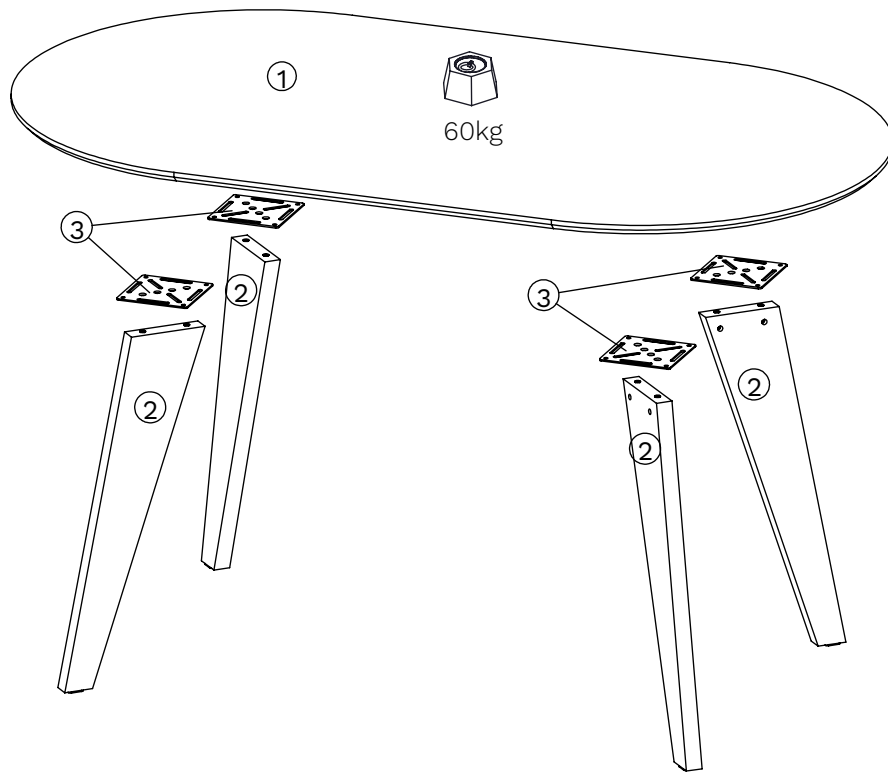

LAGO

0 : 30

x 2

TEMAHOME
welcome vibrations

○	x	mm	
1	1	1800 x 1000 x 22	1
2	4	727 x 305 x 34	1
3	4	150 x 150 x 3	1

M6 x 35mm

ISI x 8

UTF x 8

M6 x 16mm

ISG x 20

EDX x 4

KJ x 1

EDH/EDF x 8

3

EDX x4

4

ISG x20

KJ x1

5

180°