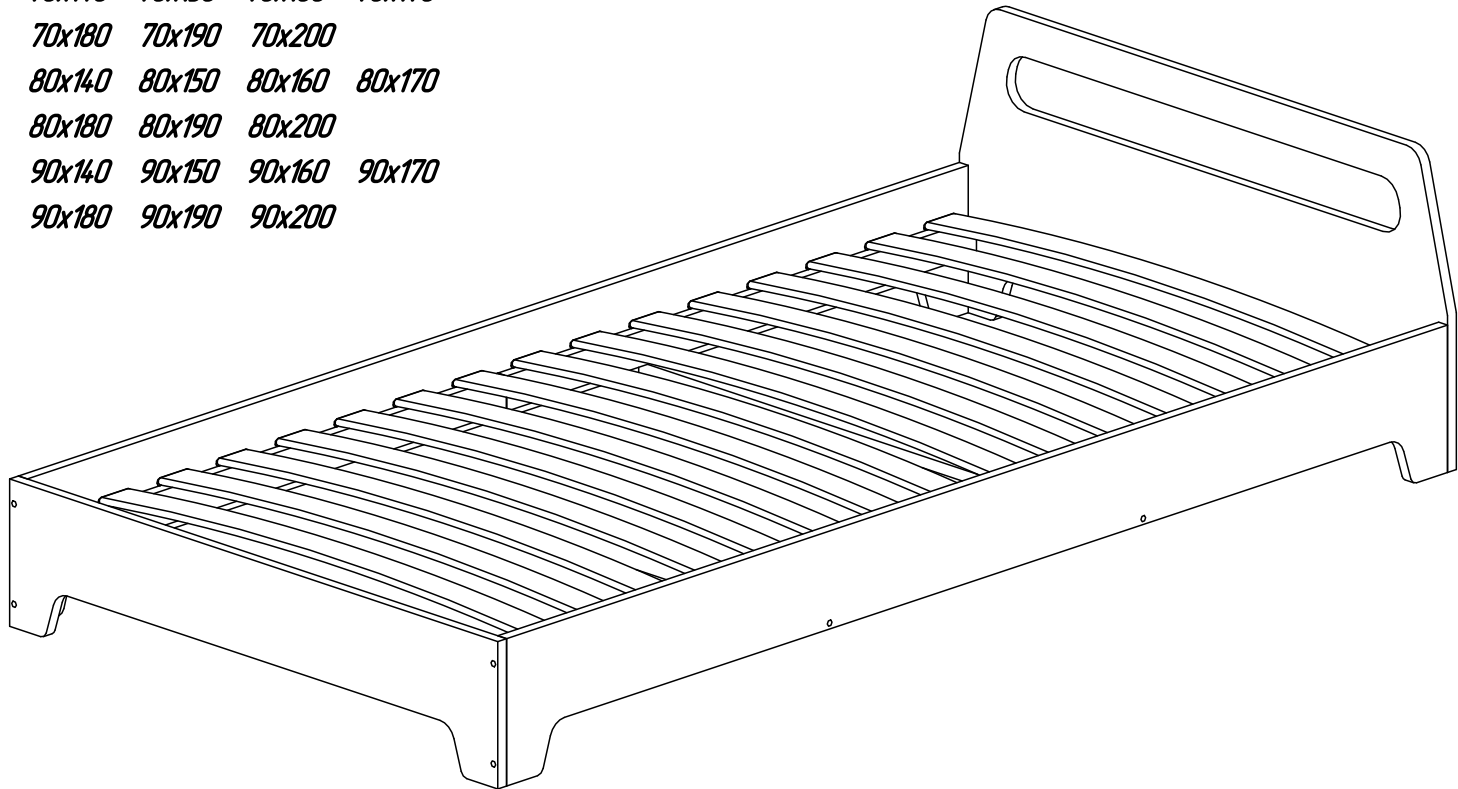

KIKI 2

70x140 70x150 70x160 70x170

70x180 70x190 70x200

80x140 80x150 80x160 80x170

80x180 80x190 80x200

90x140 90x150 90x160 90x170

90x180 90x190 90x200

Holes for a bed lenght over 170 cm

KIKI 2

BD1 - x1

BD2 - x1

BK1 - x1

BK2 - x1

LDS - x4

LKS - x2/3

ST - x16

** for a bed length over 170 cm*

S50

S50

LKS

LKS

S50
M6x50

** for a bed length over 170 cm*

K8

BD2

K8

K8
M8x35

NIE SKAKAĆ
NO JUMPING

Wysokość materaca

Mattress height

min. 8 cm

max. 12 cm