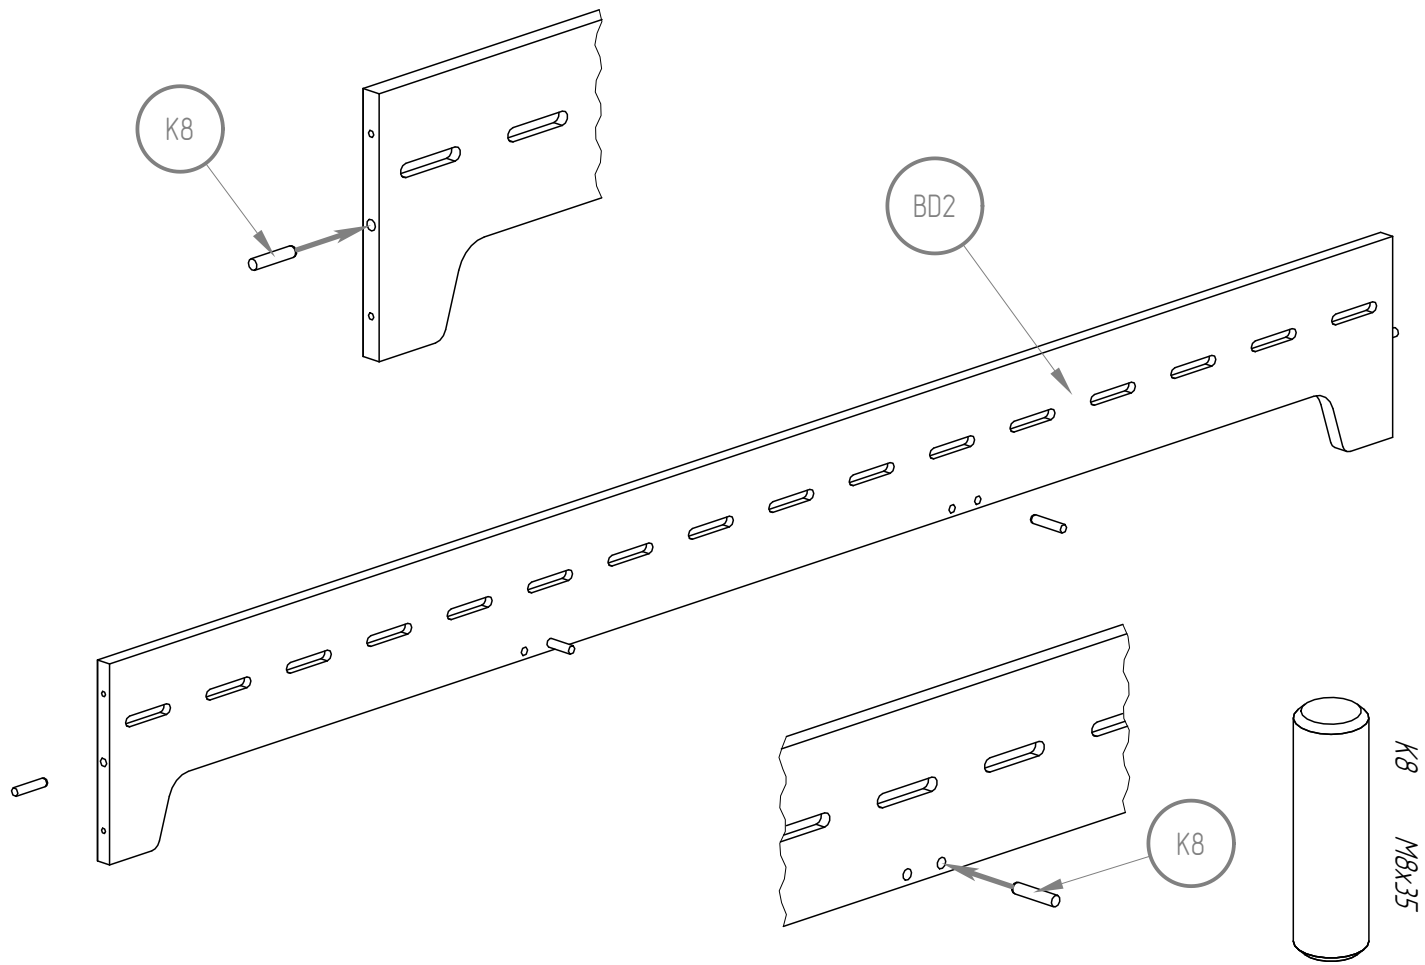

** for a bed length over 170 cm*

S50

S50

LKS

LKS

S50
M6x50

** for a bed length over 170 cm*

K8

BD2

K8

K8
M8x35

NIE SKAKAĆ
NO JUMPING

Wysokość materaca

Mattress height

min. 8 cm

max. 12 cm