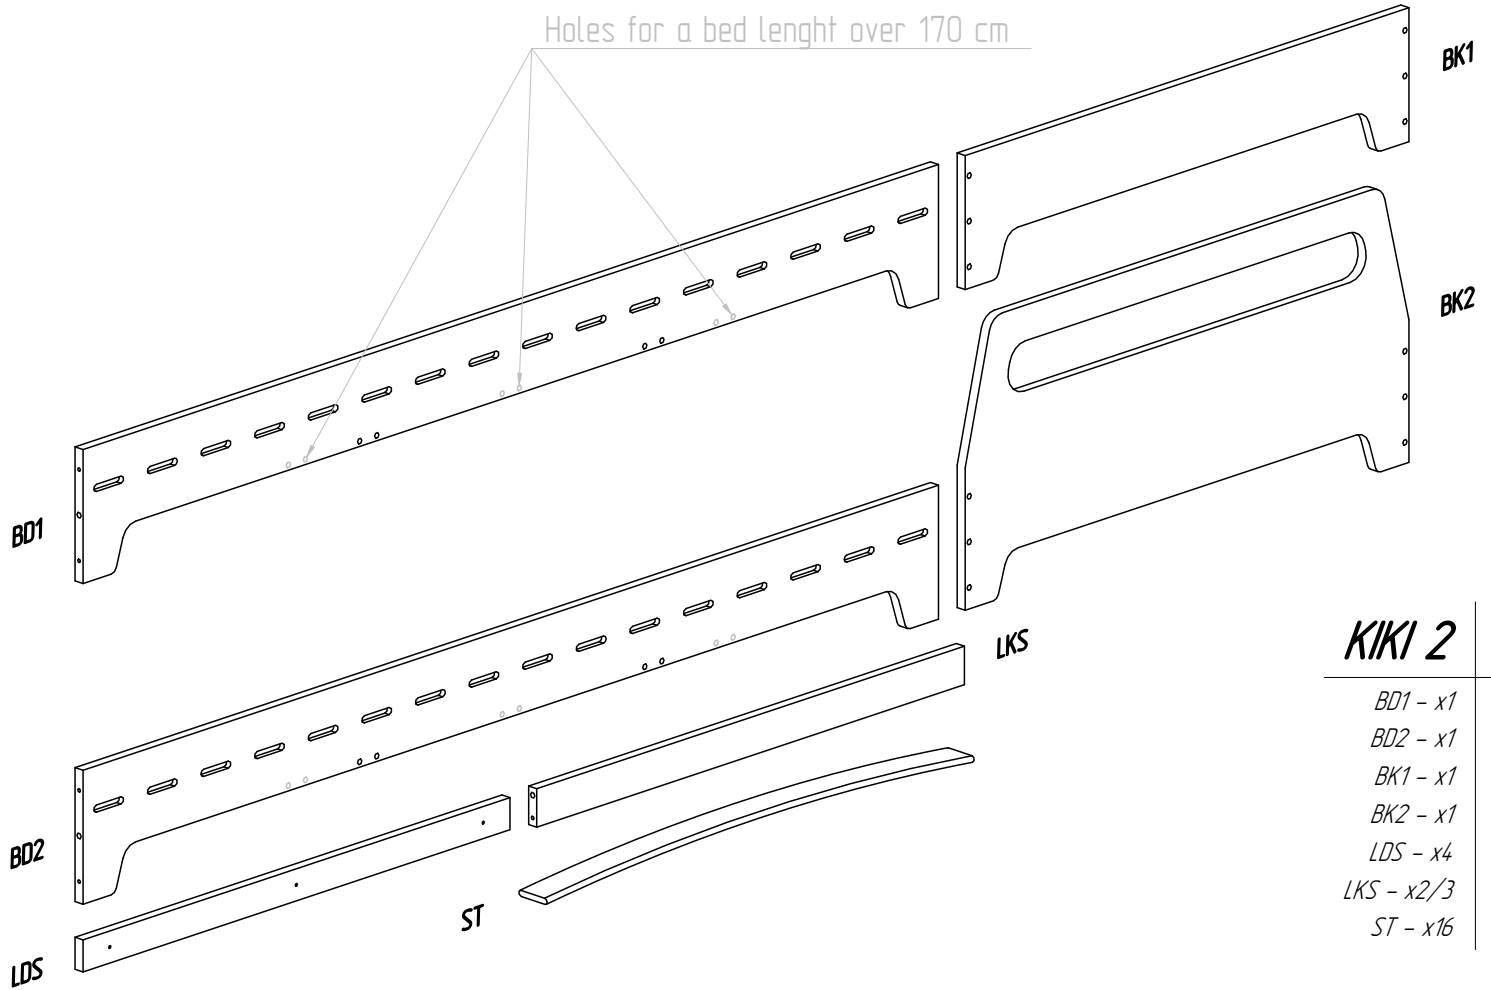

KIKI 2

70x140 70x150 70x160 70x170

70x180 70x190 70x200

80x140 80x150 80x160 80x170

80x180 80x190 80x200

90x140 90x150 90x160 90x170

90x180 90x190 90x200

Holes for a bed lenght over 170 cm

KIKI 2

BD1 - x1

BD2 - x1

BK1 - x1

BK2 - x1

LDS - x4

LKS - x2/3

ST - x16

** for a bed length over 170 cm*

S50

S50

LKS

LKS

S50
M6x50

** for a bed length over 170 cm*

K8

BD2

K8

K8
M8x35

NIE SKAKAĆ
NO JUMPING

Wysokość materaca

Mattress height

min. 8 cm

max. 12 cm