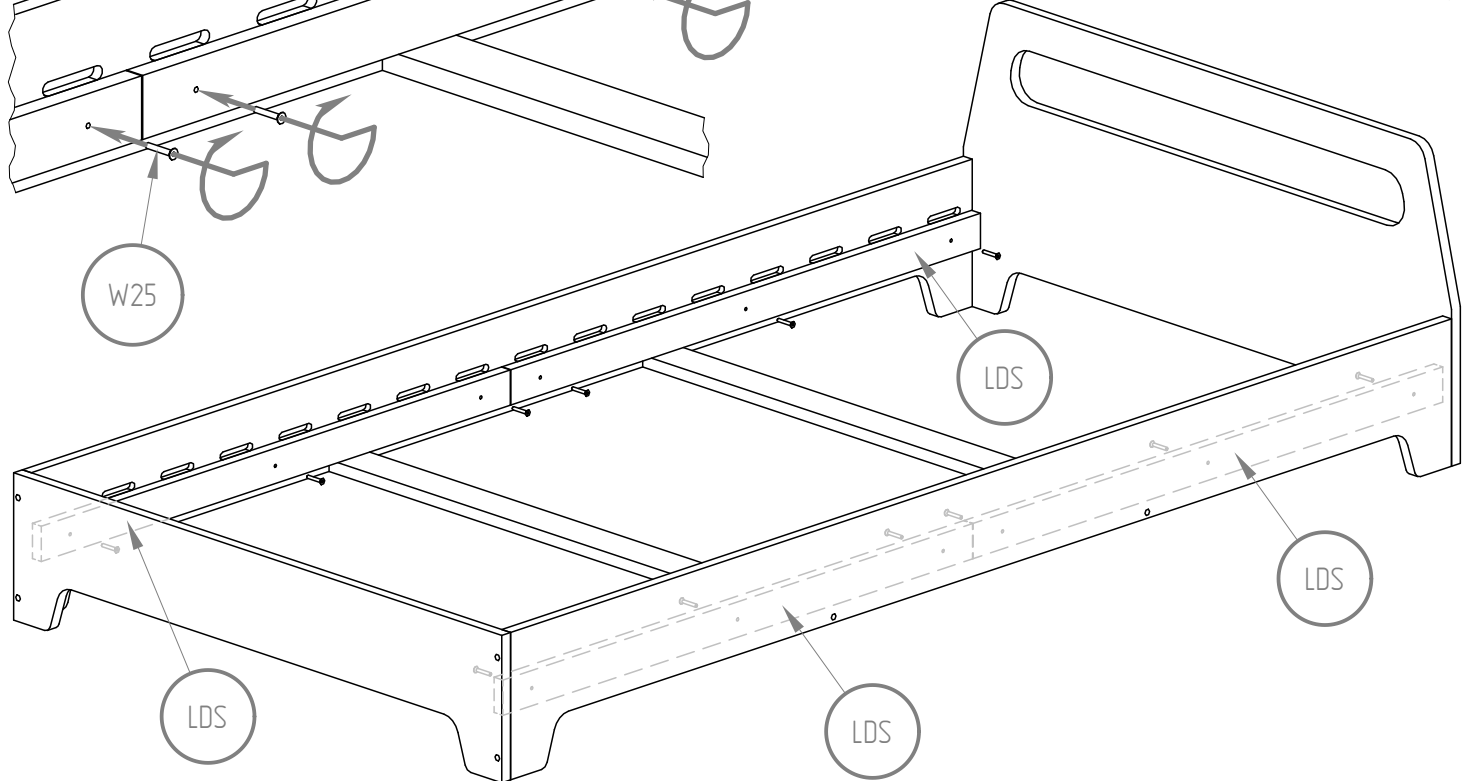

BD2

K8

K8
M8x35

NIE SKAKAĆ
NO JUMPING

Wysokość materaca

Mattress height

min. 8 cm

max. 12 cm