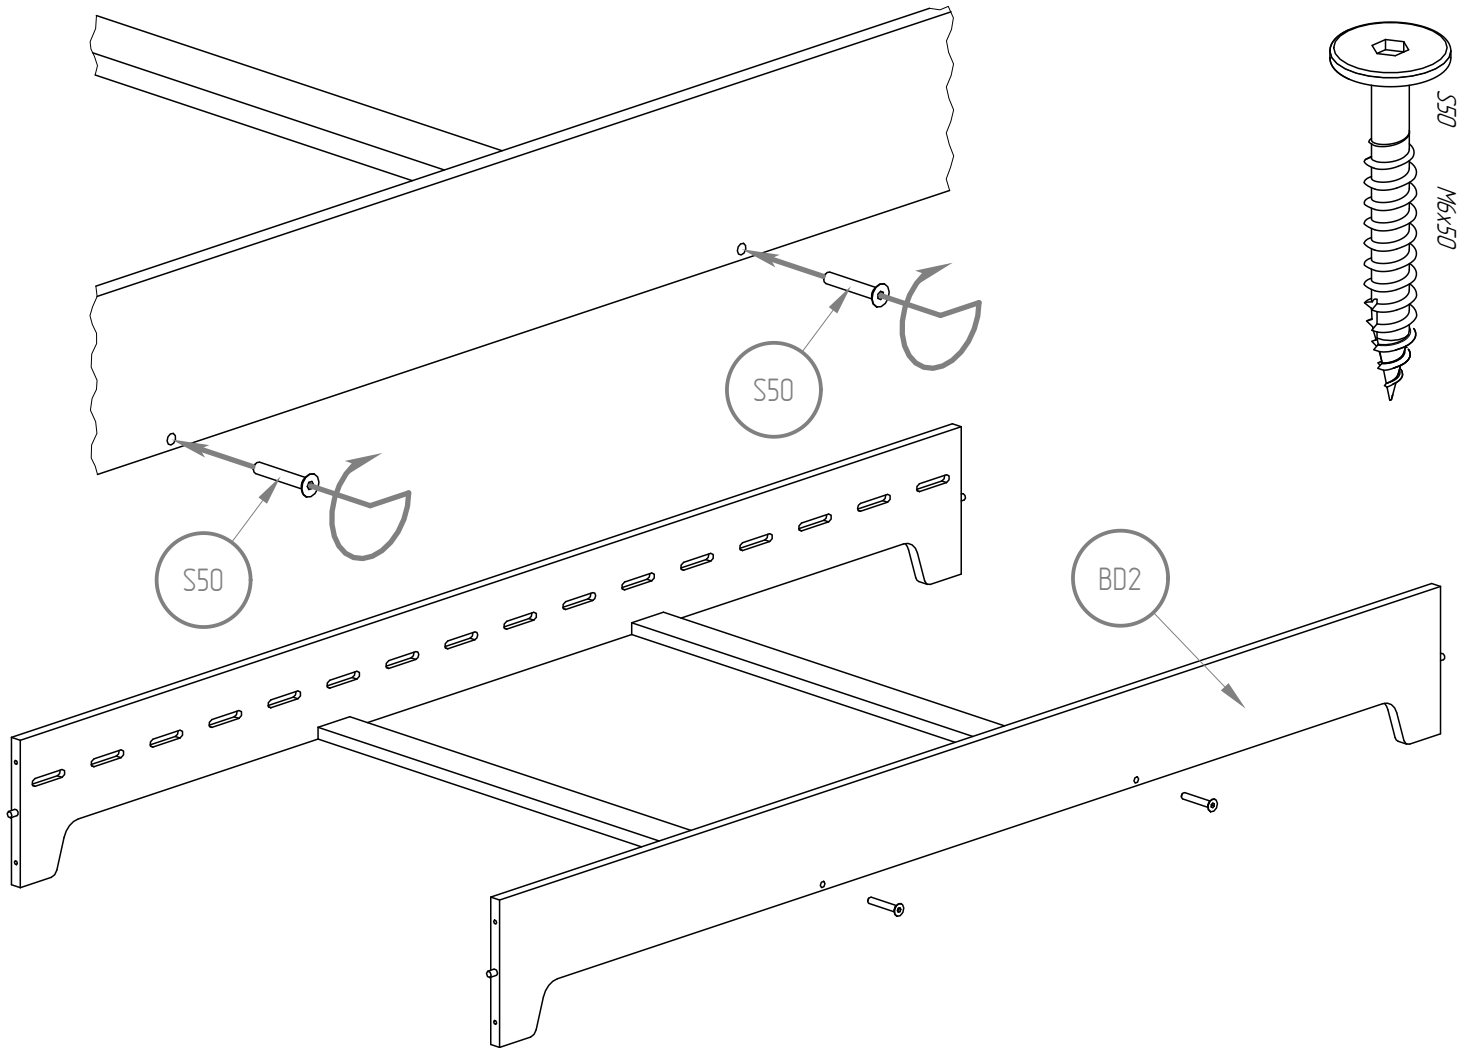

** for a bed length over 170 cm*

S50

S50

LKS

LKS

S50
M6x50

** for a bed length over 170 cm*

K8

BD2

K8

K8
M8x35

NIE SKAKAĆ
NO JUMPING

Wysokość materaca

Mattress height

min. 8 cm

max. 12 cm