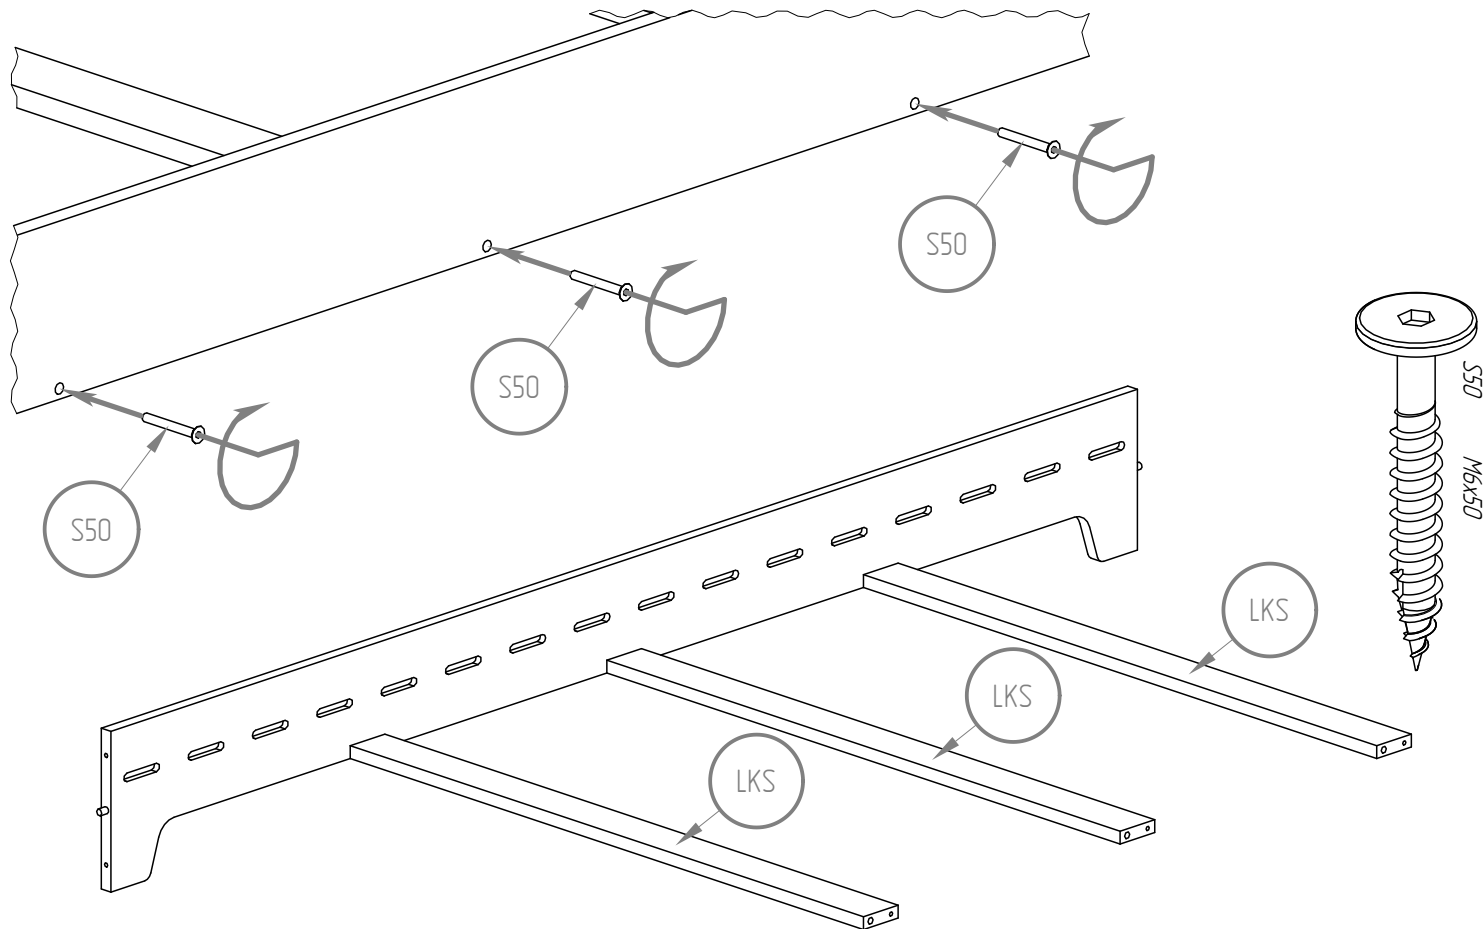

** for a bed length over 170 cm*

S50

S50

LKS

LKS

S50
M6x50

** for a bed length over 170 cm*

K8

BD2

K8

K8
M8x35

NIE SKAKAĆ
NO JUMPING

Wysokość materaca

Mattress height

min. 8 cm

max. 12 cm