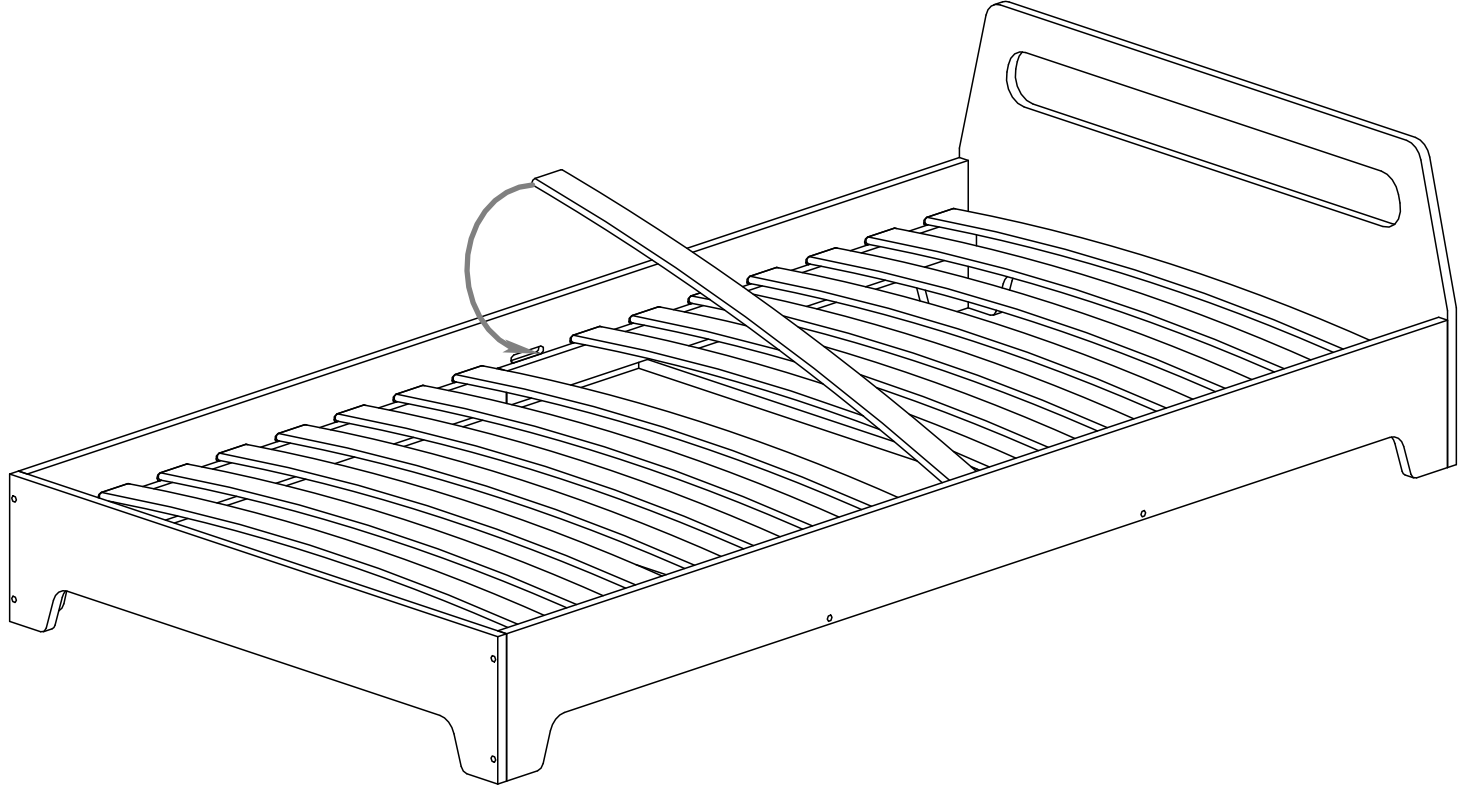

BD2

K8

K8
M8x35

NIE SKAKAĆ
NO JUMPING

Wysokość materaca

Mattress height

min. 8 cm

max. 12 cm