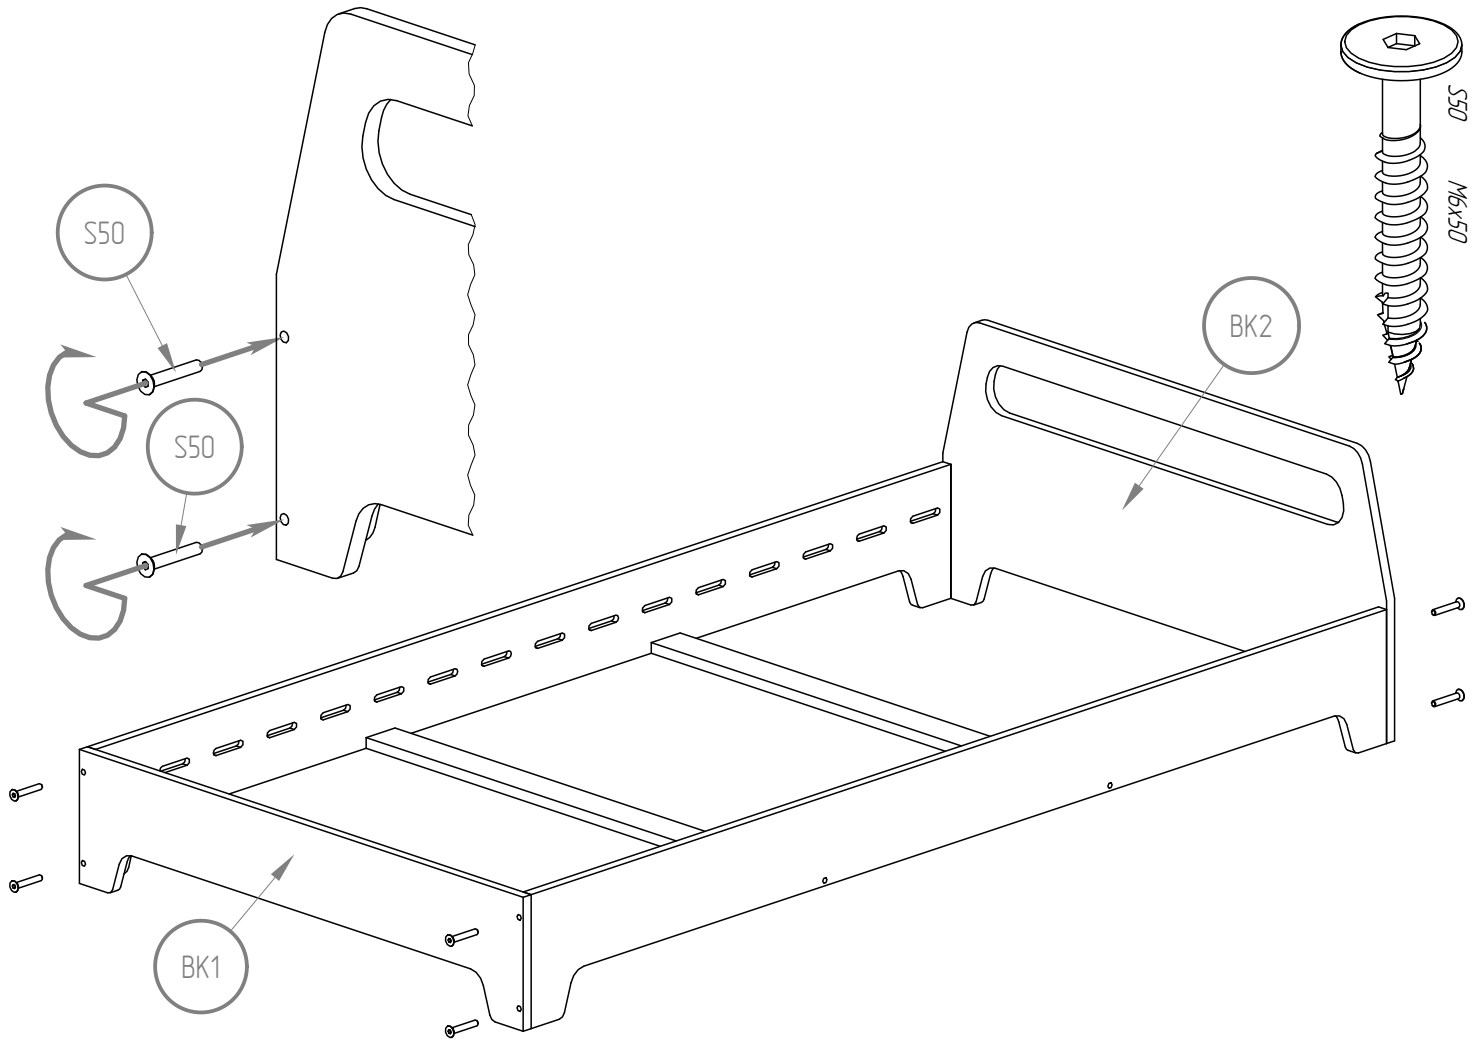

** for a bed length over 170 cm*

S50

S50

LKS

LKS

S50
M6x50

** for a bed length over 170 cm*

K8

BD2

K8

K8
M8x35

NIE SKAKAĆ
NO JUMPING

Wysokość materaca

Mattress height

min. 8 cm

max. 12 cm