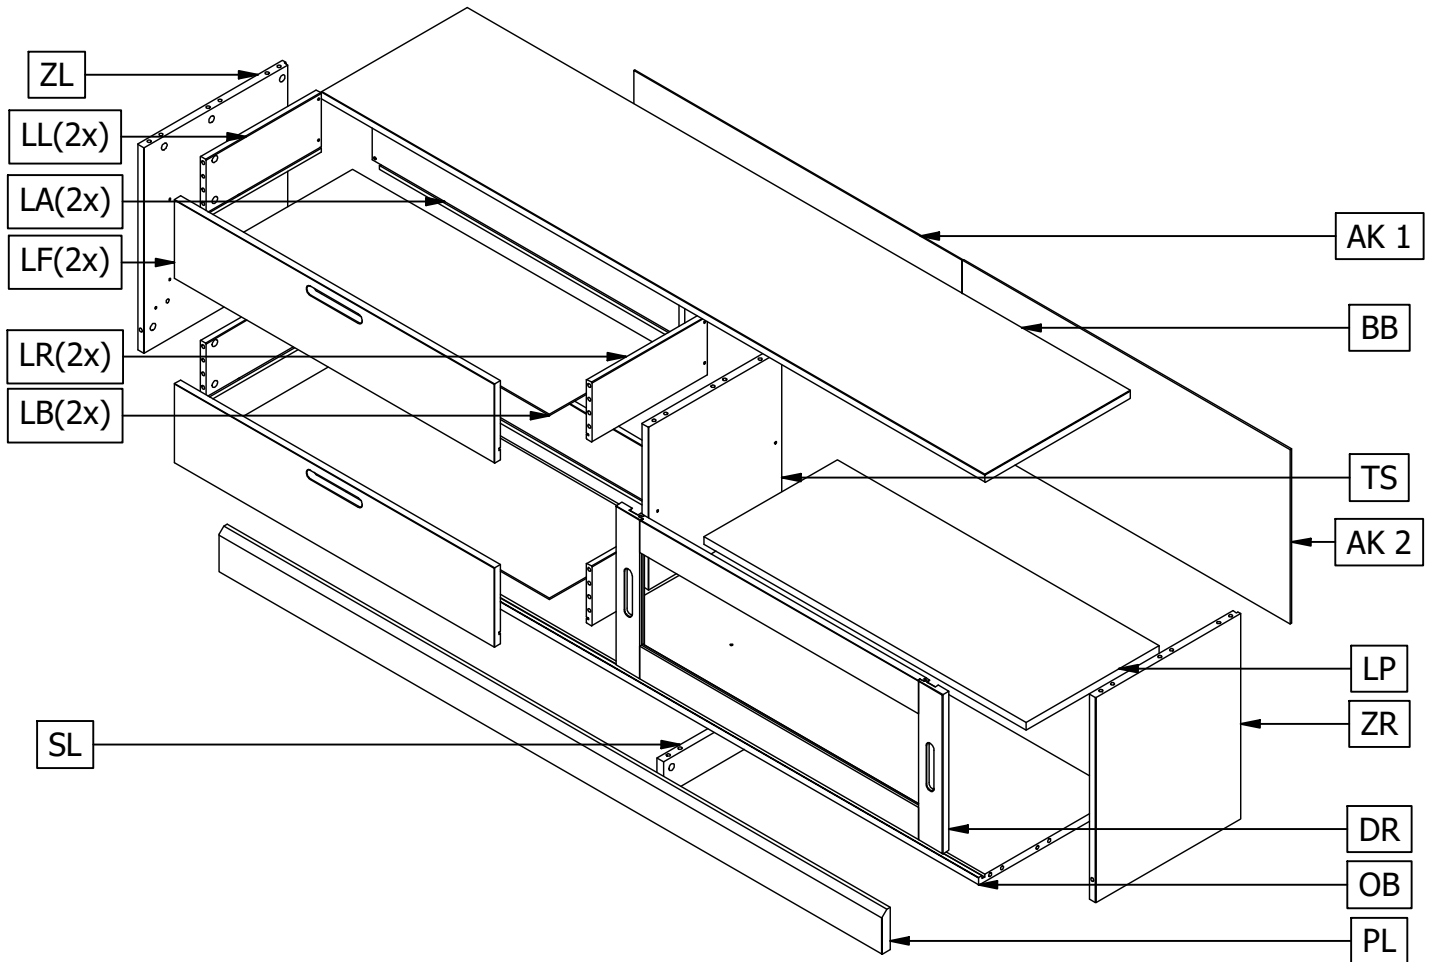

JAMES TV-MEUBEL

TV-MÖBEL - MEUBLE TV - TV UNIT

MADE BY
wood

Qty	Code	Thickness	Length	Width
1	AK 1	3	890	409
1	AK 2	4	890	409
1	BB	18	1800	395
1	DR	18	887	374
2	LA	15	832	140
2	LB	3	843	309
2	LF	18	868	186
2	LL	15	313	140
1	LP	18	873	361
2	LR	15	313	140
1	OB	18	1763	390
1	PL	24	1799	100
1	SL	18	300	82
1	TS	18	382	362
1	ZL	18	482	394
1	ZR	18	482	394

27	Ø15mm	AC000102 	2	Ø30 onder	AC000451 
27	24mm	AC000103 	2	Ø30 Boven	AC000452 
2	3x15mm	AC000201 	25	8x35mm	AC000601 
4	4x16mm	AC000204 	2	L=320	AC000822-L 
8	3.5x35mm	AC000219 	2	L=320	AC000822-R 
3	5x40mm	AC000238 	2	L=1762mm	AC000901 
16	7x6.3x9mm	AC000247 			
2	38x28x21mm	AC000315 			
50	Ø1.4x25mm	AC000316 			
4	Ø5MM	AC000349 			
2	19x14mm	AC000371 			