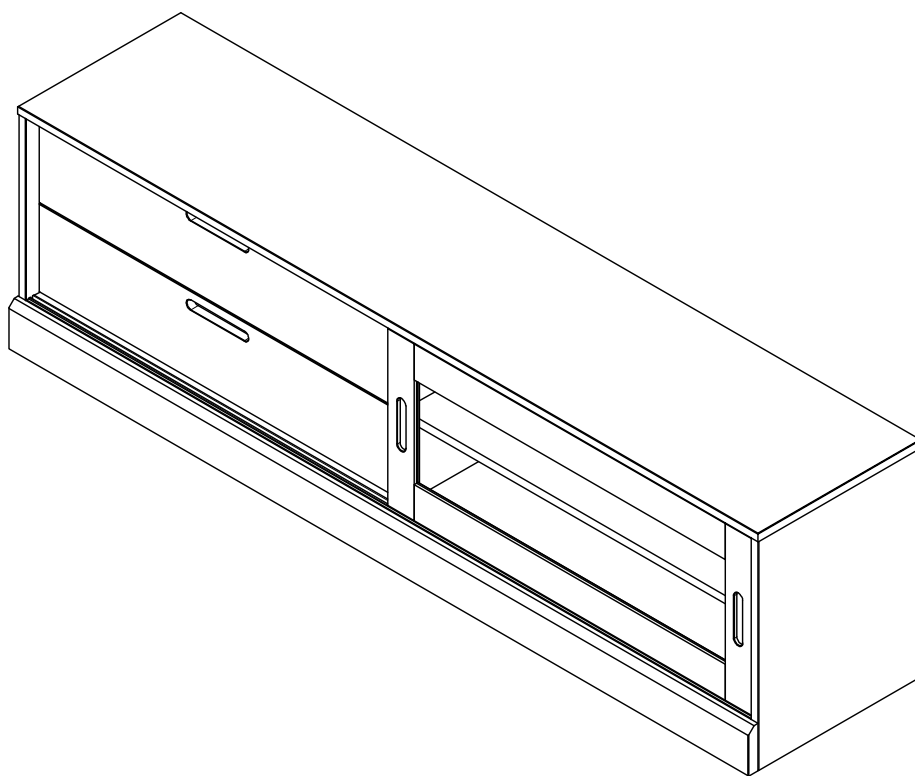

JAMES TV-MEUBEL

TV-MÖBEL - MEUBLE TV - TV UNIT

MADE BY
wood

Qty	Code	Thickness	Length	Width
1	AK 1	3	890	409
1	AK 2	4	890	409
1	BB	18	1800	395
1	DR	18	887	374
2	LA	15	832	140
2	LB	3	843	309
2	LF	18	868	186
2	LL	15	313	140
1	LP	18	873	361
2	LR	15	313	140
1	OB	18	1763	390
1	PL	24	1799	100
1	SL	18	300	82
1	TS	18	382	362
1	ZL	18	482	394
1	ZR	18	482	394

27	Ø15mm	AC000102 	2	Ø30 onder	AC000451 
27	24mm	AC000103 	2	Ø30 Boven	AC000452 
2	3x15mm	AC000201 	25	8x35mm	AC000601 
4	4x16mm	AC000204 	2	L=320	AC000822-L 
8	3.5x35mm	AC000219 	2	L=320	AC000822-R 
3	5x40mm	AC000238 	2	L=1762mm	AC000901 
16	7x6.3x9mm	AC000247 			
2	38x28x21mm	AC000315 			
50	Ø1.4x25mm	AC000316 			
4	Ø5MM	AC000349 			
2	19x14mm	AC000371 			