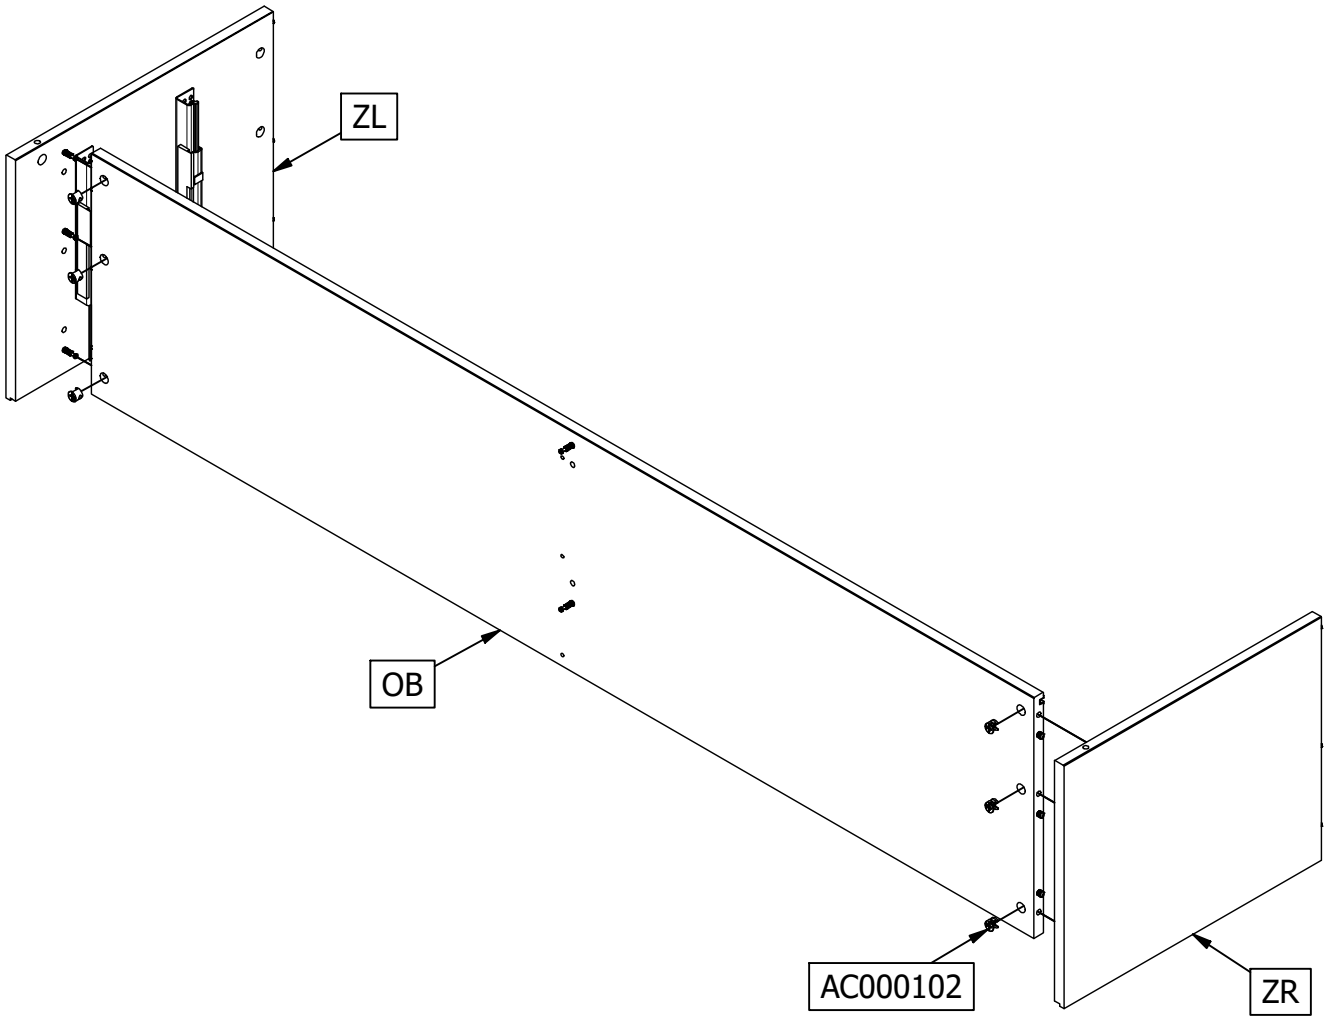

5

		AC000102		
				6x