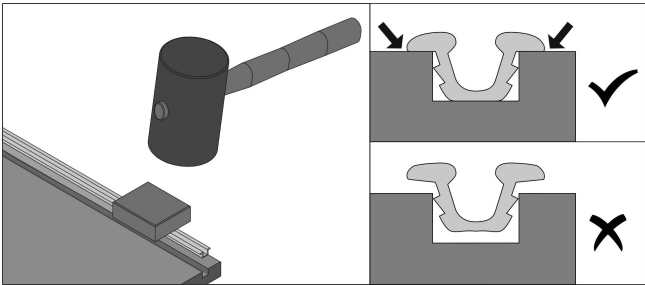

1

AC000601

AC000901

OB