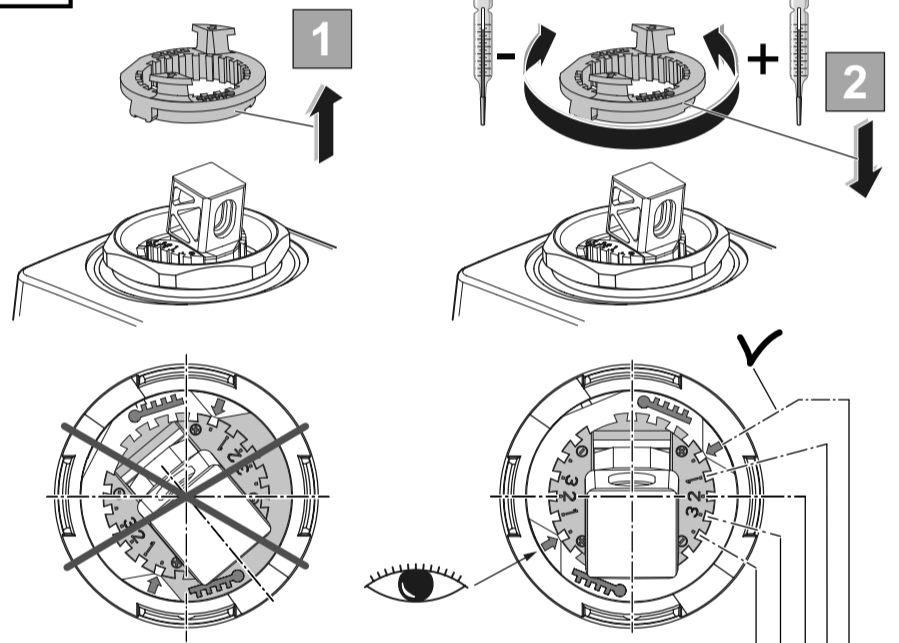

## CERAFINE MODEL O

02.2023 / B565113

Ideal Standard International NV  
Corporate Village – Gent Building  
Da Vincilaan 2  
1935 Zaventem  
Belgium

<http://www.idealstandardinternational.com>

P	°C	°C	°C	°C	°C	°C
50°C	15°C	27	33	41	48	50
65°C	15°C	33	42	53	63	65
85°C	15°C	41	53	68	83	85