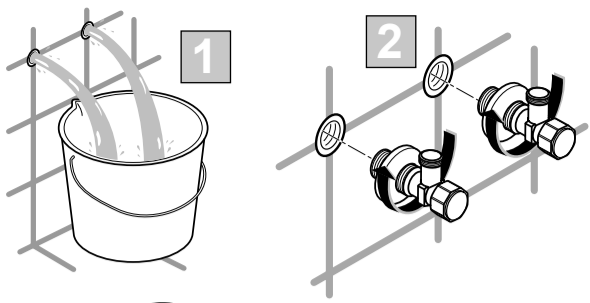

## CERAFINE MODEL O

02.2023 / B565113

Ideal Standard International NV  
Corporate Village – Gent Building  
Da Vincilaan 2  
1935 Zaventem  
Belgium

<http://www.idealstandardinternational.com>

P	°C	°C	°C	°C	°C	°C
50°C	15°C	27	33	41	48	50
65°C	15°C	33	42	53	63	65
85°C	15°C	41	53	68	83	85