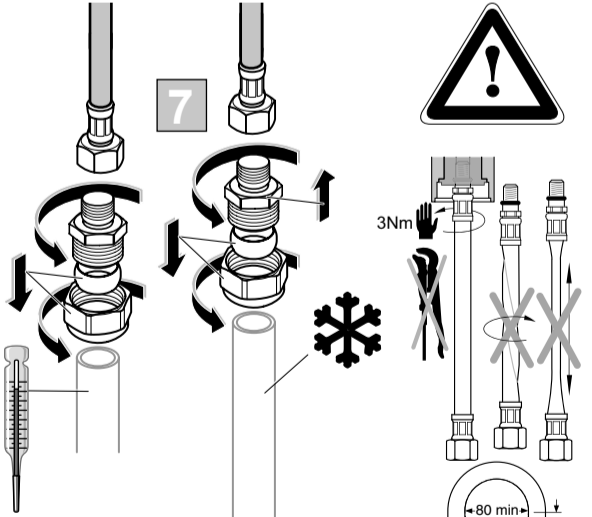

## CERAFINE MODEL O

02.2023 / B565113

Ideal Standard International NV  
Corporate Village – Gent Building  
Da Vincilaan 2  
1935 Zaventem  
Belgium

<http://www.idealstandardinternational.com>

P	°C	°C	°C	°C	°C	°C
50°C	15°C	27	33	41	48	50
65°C	15°C	33	42	53	63	65
85°C	15°C	41	53	68	83	85