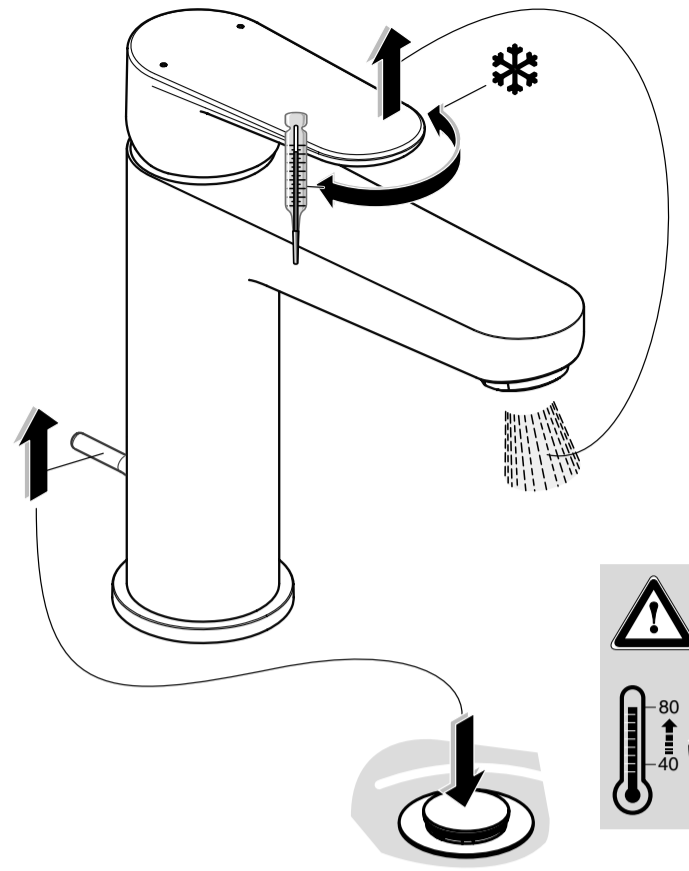

## CERAFINE MODEL O

02.2023 / B565113

Ideal Standard International NV  
Corporate Village – Gent Building  
Da Vincilaan 2  
1935 Zaventem  
Belgium

<http://www.idealstandardinternational.com>

P	°C	°C	°C	°C	°C	°C
50°C	15°C	27	33	41	48	50
65°C	15°C	33	42	53	63	65
85°C	15°C	41	53	68	83	85