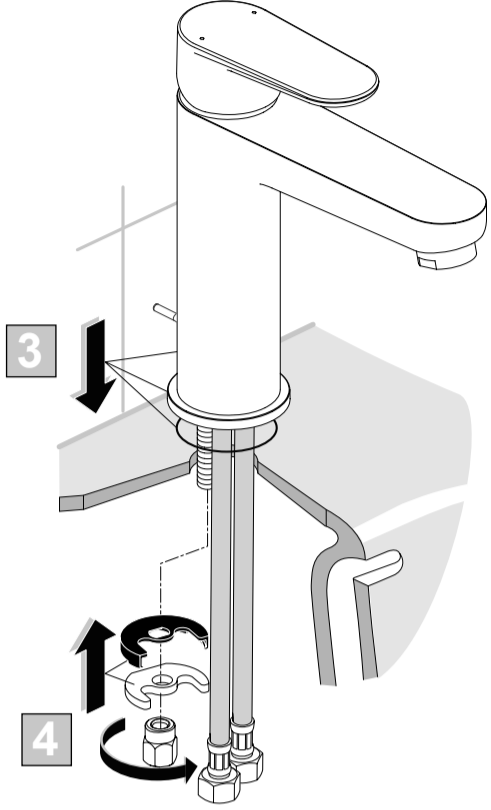

## CERAFINE MODEL O

02.2023 / B565113

Ideal Standard International NV  
Corporate Village – Gent Building  
Da Vincilaan 2  
1935 Zaventem  
Belgium

<http://www.idealstandardinternational.com>

P	°C	°C	°C	°C	°C	°C
50°C	15°C	27	33	41	48	50
65°C	15°C	33	42	53	63	65
85°C	15°C	41	53	68	83	85