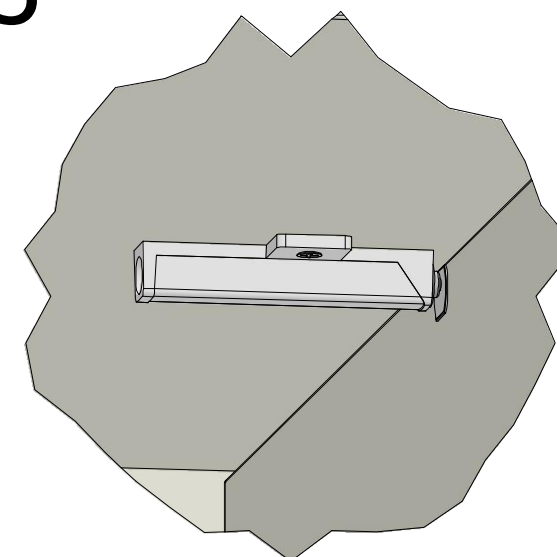

20

21

92xx0110-P8 /9

Justering fremad: Drej mod uret.
Justering bagud: Drej med uret.

Adjustment forwards: Turn counter clockwise.
Adjustment backwards: Turn clockwise.

Anpassung vorwärts: Entgegen den Uhrzeigersinn drehen.
Anpassung rückwärts: Uhrzeigersinn drehen.

22

Fjern papir fra tape på plade og placer plade (F15) foran push (F14).

Remove foil from metal button and place the button (F15) in front of the push (F14).

Schutzpapier aus dem Metallteil entfernen und das Metallteil (F15) vor dem Push montieren (F14).

23

Når klappen lukkes skal der trykkes på det punkt, hvor F14 er placeret.

When the flap closes, press the point where the F14 is located.

Wenn die Klappe geschlossen wird, drücken Sie den Punkt, wo die F14 angeordnet ist.