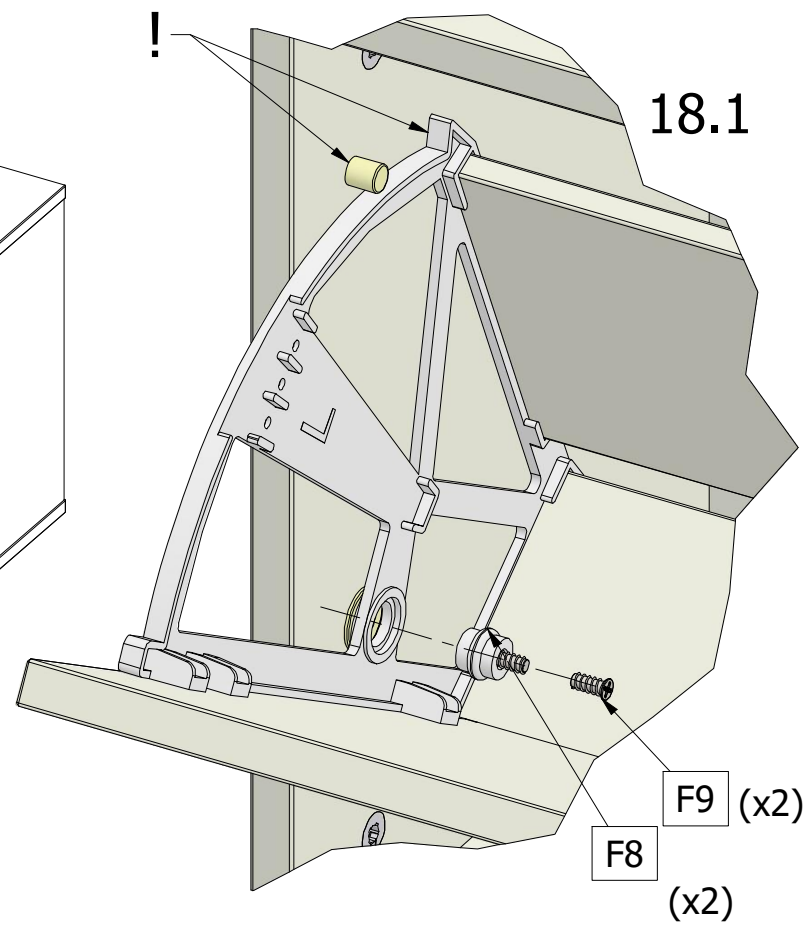

17

18

19

Vælg en af tre mulige positioner.
Select one of three possible positions.
Eine von 3 möglichen Positionen wählen.