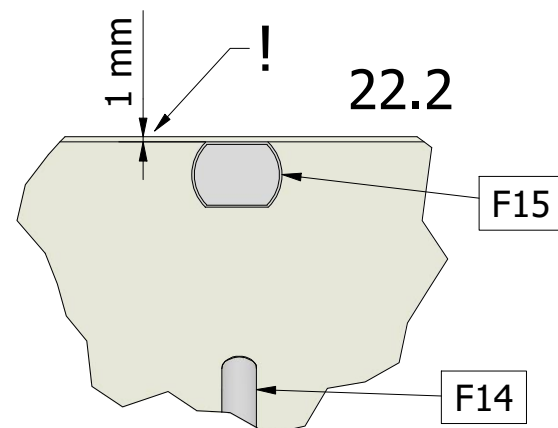

20

21

92xx0110-P8 /9

Justering fremad: Drej mod uret.
Justering bagud: Drej med uret.

Adjustment forwards: Turn counter clockwise.
Adjustment backwards: Turn clockwise.

Anpassung vorwärts: Entgegen den Uhrzeigersinn drehen.
Anpassung rückwärts: Uhrzeigersinn drehen.

22

Fjern papir fra tape på plade og placer plade (F15) foran push (F14).

Remove foil from metal button and place the button (F15) in front of the push (F14).

Schutzpapier aus dem Metallteil entfernen und das Metallteil (F15) vor dem Push montieren (F14).

23

Når klappen lukkes skal der trykkes på det punkt, hvor F14 er placeret.

When the flap closes, press the point where the F14 is located.

Wenn die Klappe geschlossen wird, drücken Sie den Punkt, wo die F14 angeordnet ist.