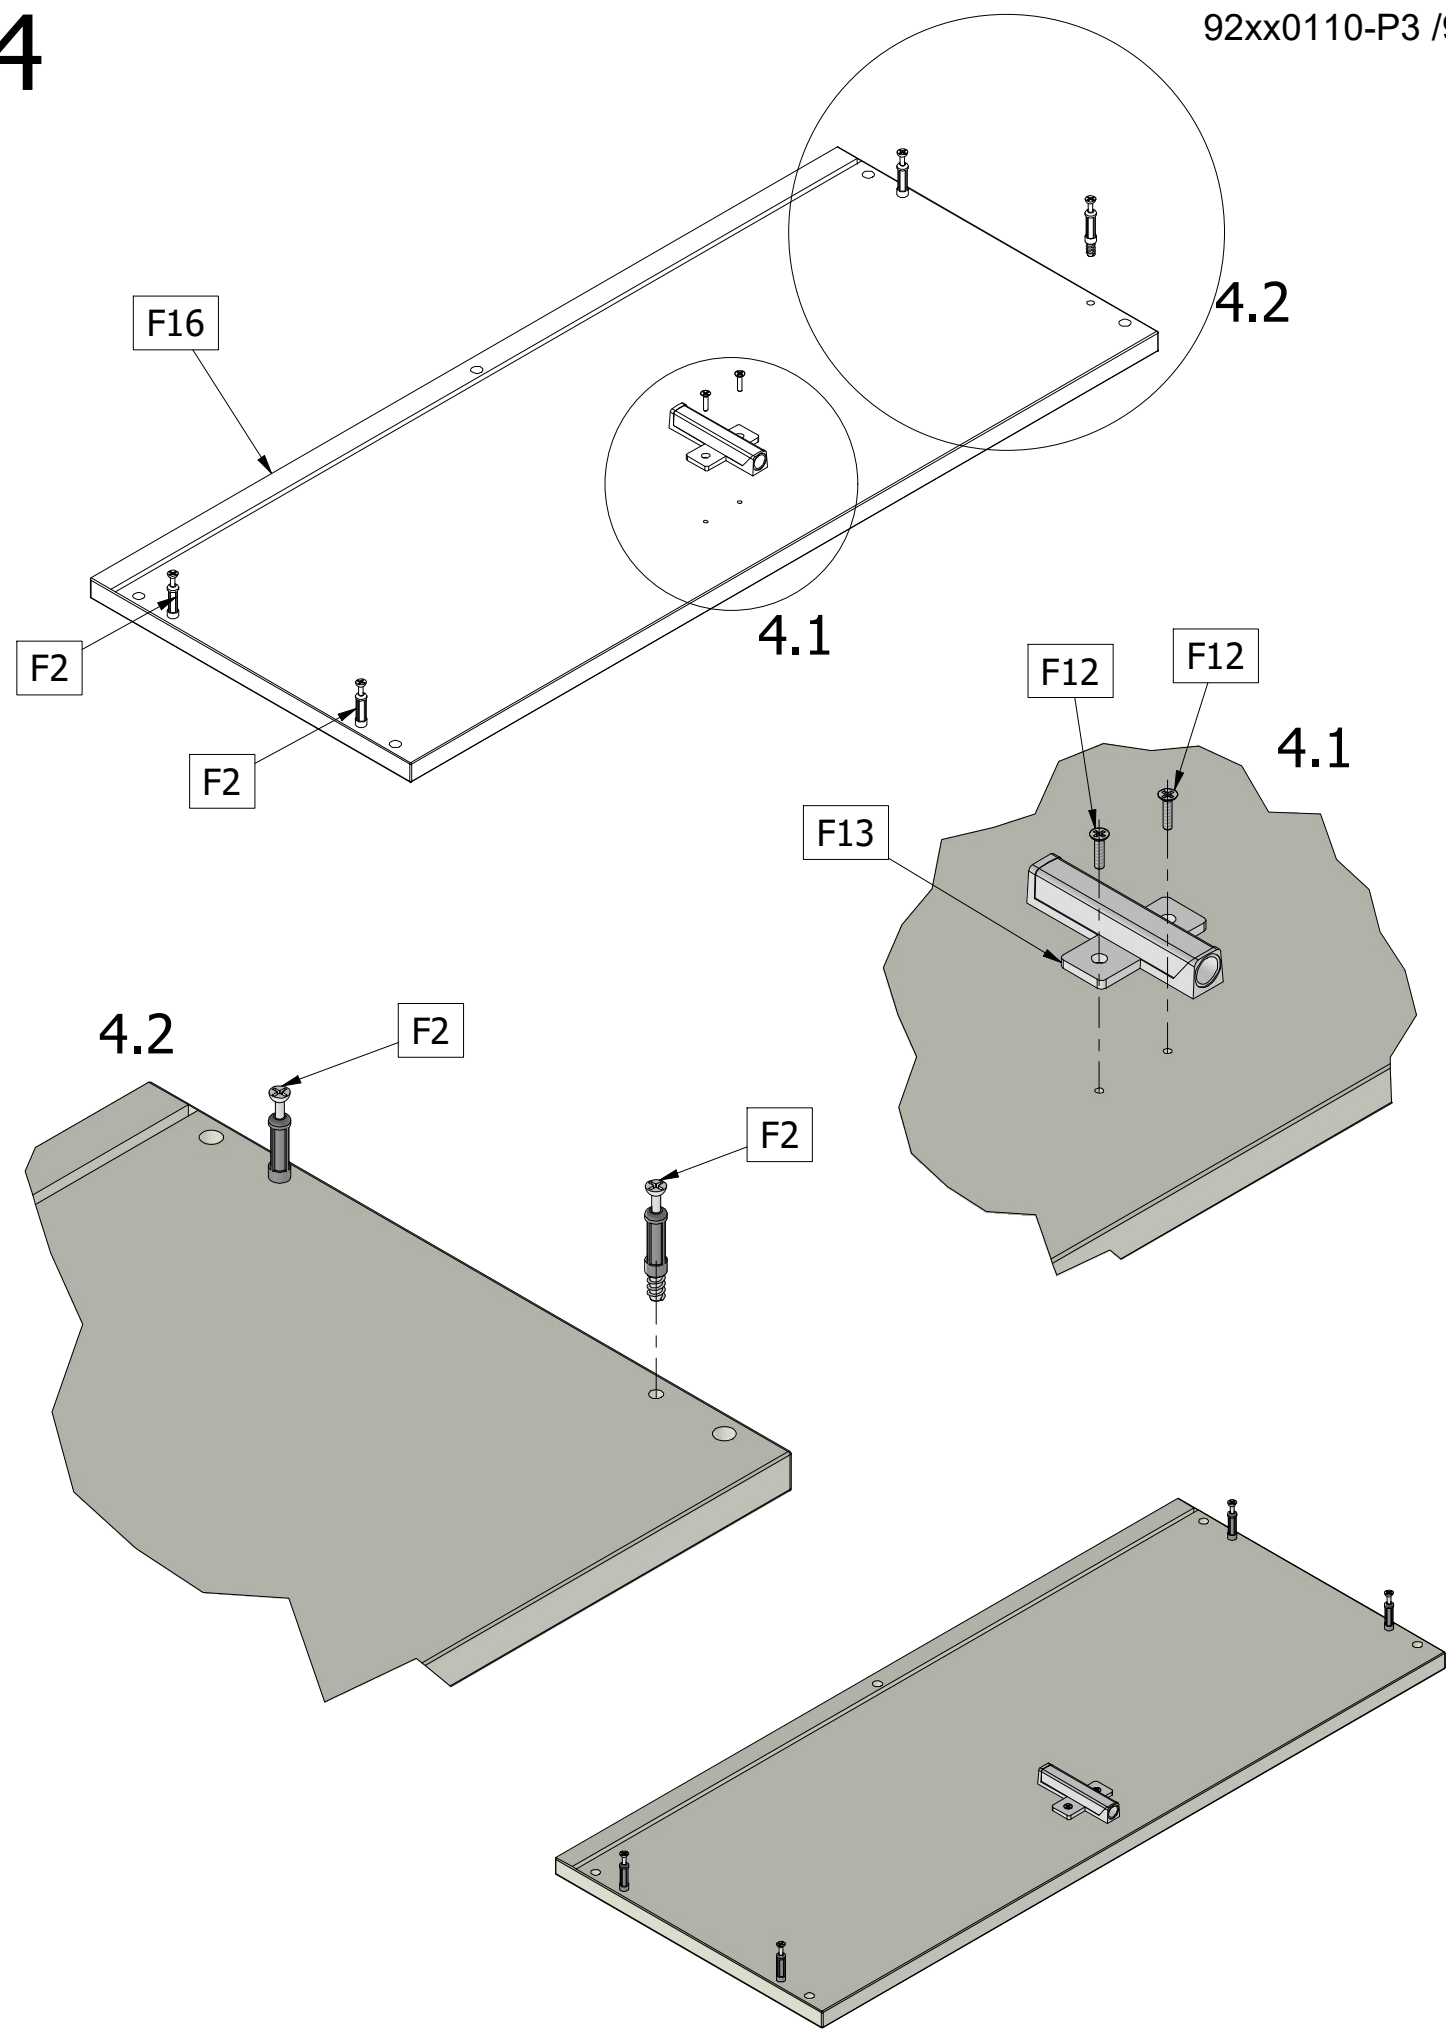

Shoe Box

MOUNTING AND MAINTENANCE GUIDE

ReCollector

ReCollector

1

2

92xx0110-P2 /9

3

92xx0110-P3 /9

4

5

6

7

8

9

10

92xx0110-P5 /9

11

12

13

14

15

16

17

Adjustment forwards: Turn counter clockwise.
Adjustment backwards: Turn clockwise.

Anpassung vorwärts: Entgegen den Uhrzeigersinn drehen.
Anpassung rückwärts: Uhrzeigersinn drehen.

22

Fjern papir fra tape på plade og placer plade (F15) foran push (F14).