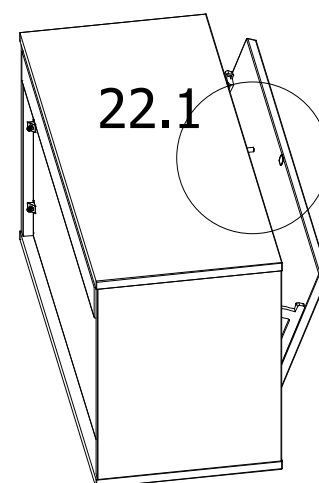

20

21

92xx0110-P8 /9

Justering fremad: Drej mod uret.
Justering bagud: Drej med uret.

Adjustment forwards: Turn counter clockwise.
Adjustment backwards: Turn clockwise.

Anpassung vorwärts: Entgegen den Uhrzeigersinn drehen.
Anpassung rückwärts: Uhrzeigersinn drehen.

22

Fjern papir fra tape på plade og placer plade (F15) foran push (F14).

Remove foil from metal button and place the button (F15) in front of the push (F14).

Schutzpapier aus dem Metallteil entfernen und das Metallteil (F15) vor dem Push montieren (F14).

23

Når klappen lukkes skal der trykkes på det punkt, hvor F14 er placeret.

When the flap closes, press the point where the F14 is located.

Wenn die Klappe geschlossen wird, drücken Sie den Punkt, wo die F14 angeordnet ist.