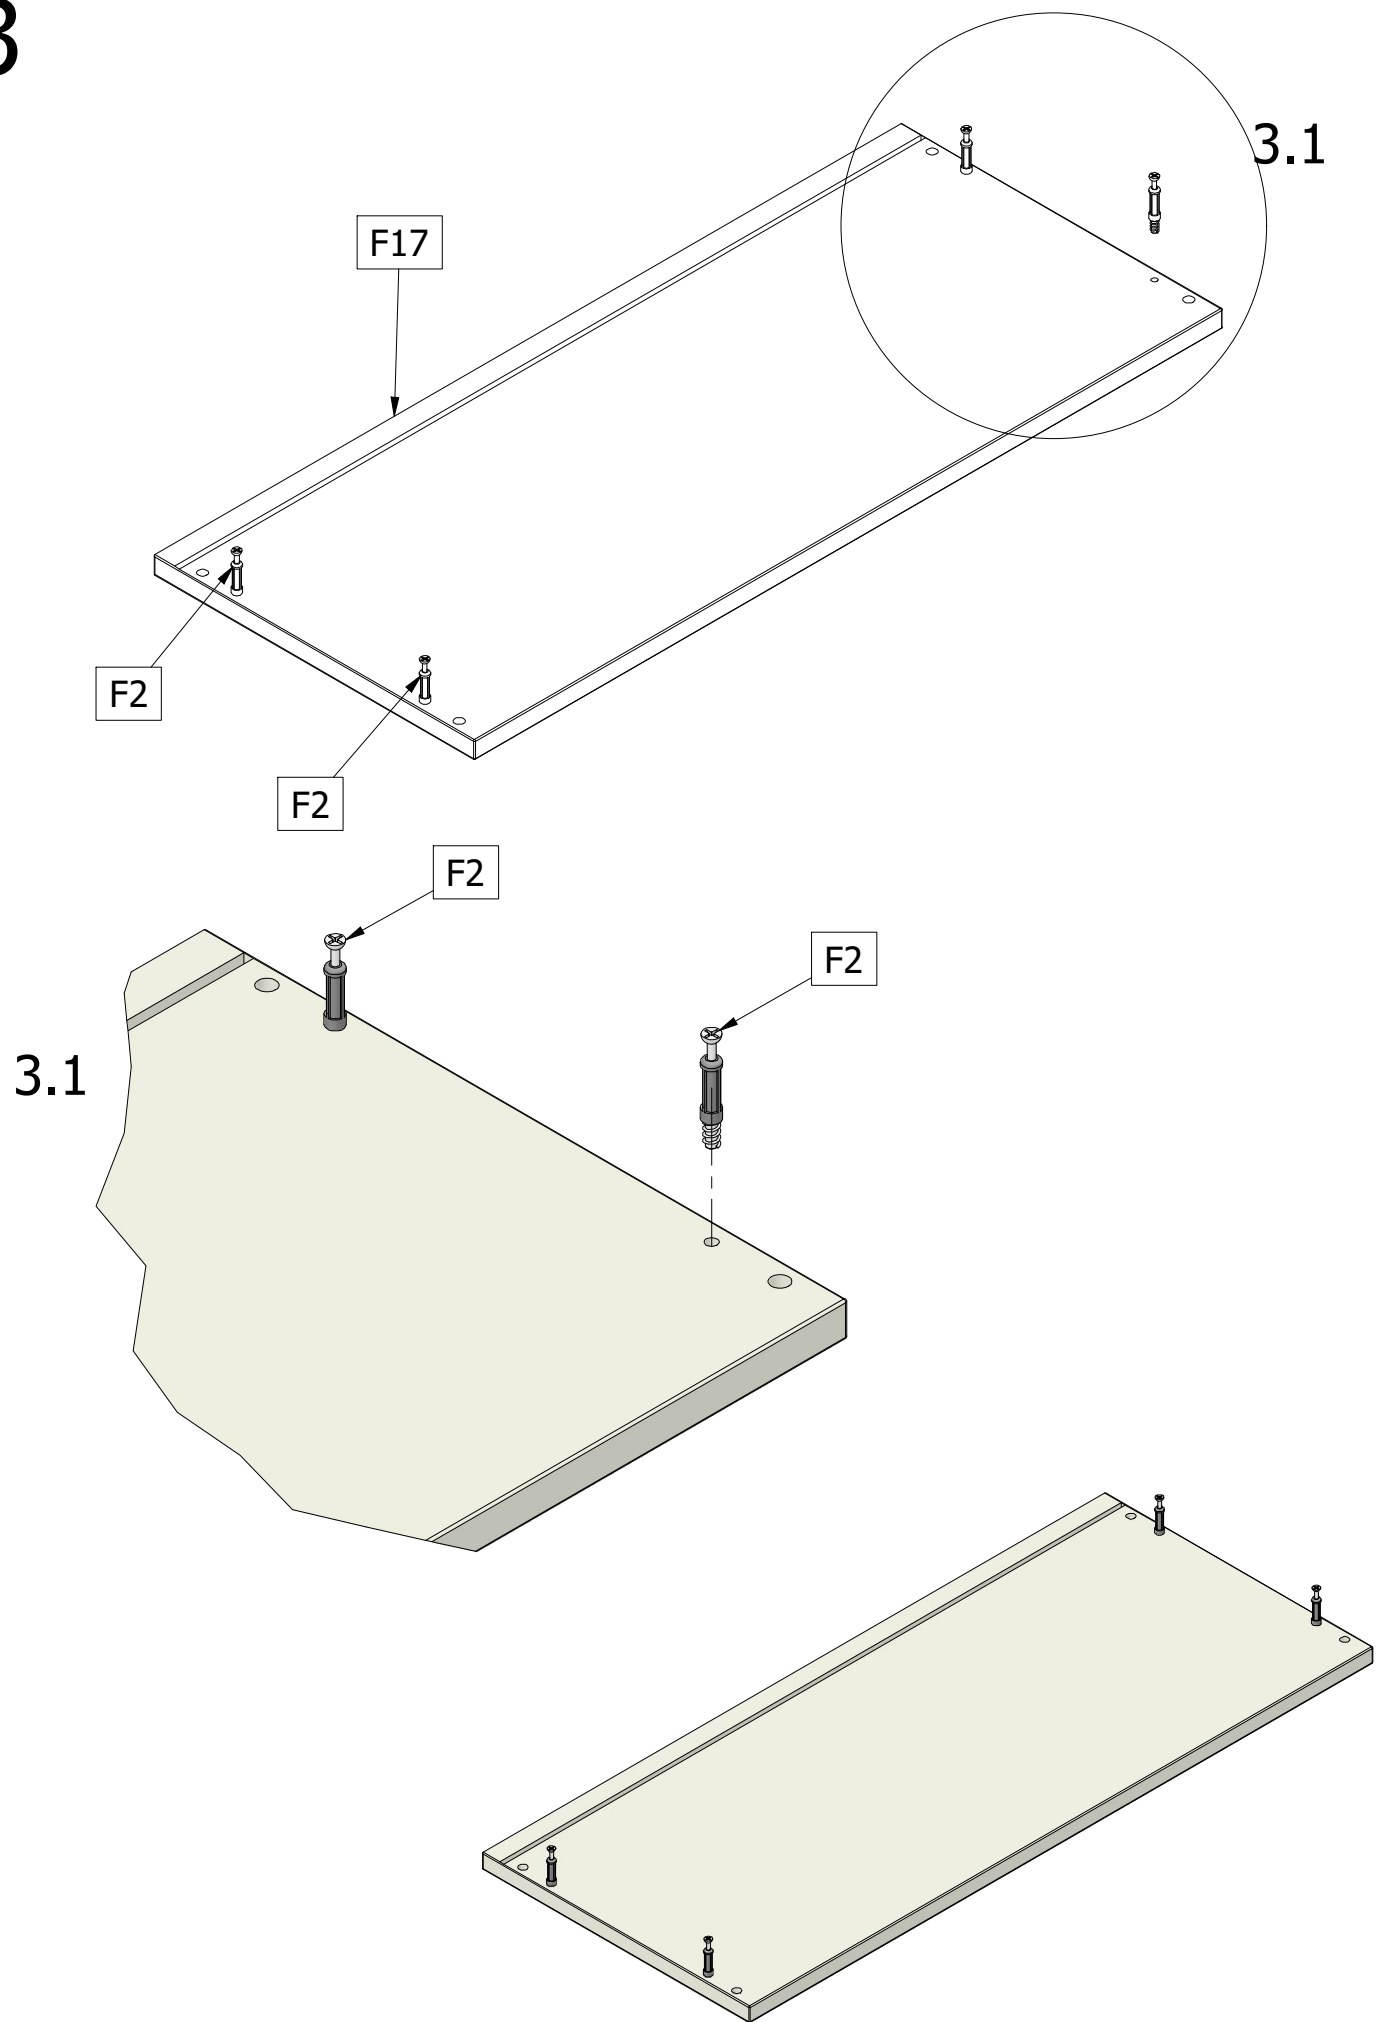

Shoe Box

MOUNTING AND MAINTENANCE GUIDE

ReCollector

ReCollector

1

2

92xx0110-P2 /9

3

92xx0110-P3 /9

4

5

6

7

8

9

10

92xx0110-P5 /9

11

12

13

14

15

16

17

Adjustment forwards: Turn counter clockwise.
Adjustment backwards: Turn clockwise.

Anpassung vorwärts: Entgegen den Uhrzeigersinn drehen.
Anpassung rückwärts: Uhrzeigersinn drehen.

22

Fjern papir fra tape på plade og placer plade (F15) foran push (F14).