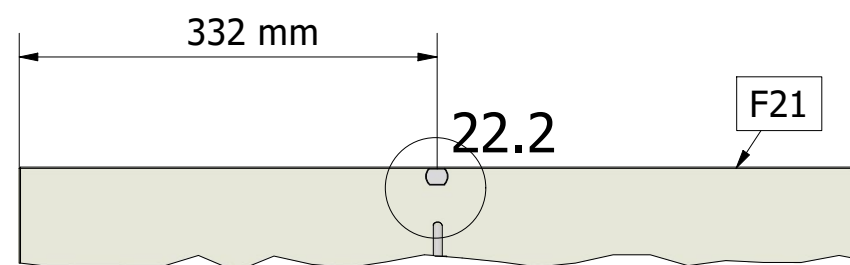

20

21

92xx0110-P8 /9

Justering fremad: Drej mod uret.
Justering bagud: Drej med uret.

Adjustment forwards: Turn counter clockwise.
Adjustment backwards: Turn clockwise.

Anpassung vorwärts: Entgegen den Uhrzeigersinn drehen.
Anpassung rückwärts: Uhrzeigersinn drehen.

22

Fjern papir fra tape på plade og placer plade (F15) foran push (F14).

Remove foil from metal button and place the button (F15) in front of the push (F14).

Schutzpapier aus dem Metallteil entfernen und das Metallteil (F15) vor dem Push montieren (F14).

23

Når klappen lukkes skal der trykkes på det punkt, hvor F14 er placeret.

When the flap closes, press the point where the F14 is located.

Wenn die Klappe geschlossen wird, drücken Sie den Punkt, wo die F14 angeordnet ist.