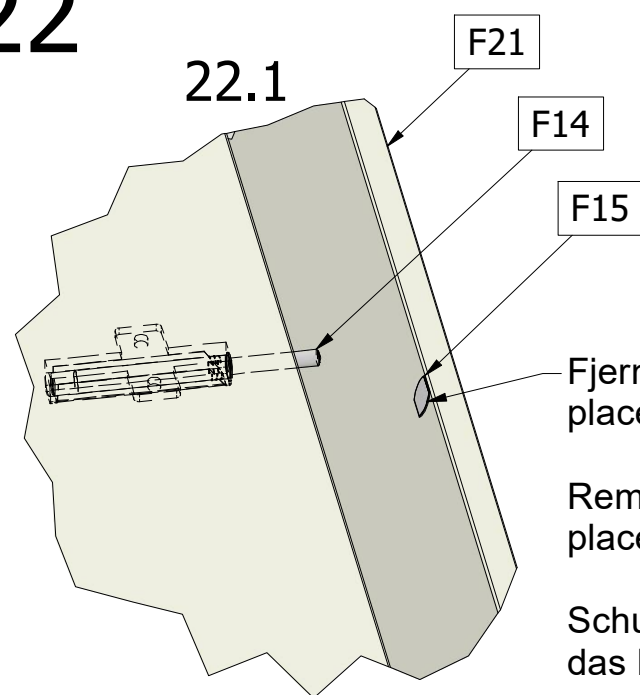

18

19

Vælg en af tre mulige positioner.
 Select one of three possible positions.
 Eine von 3 möglichen Positionen wählen.

20

21

92xx0110-P8 /9

Justering fremad: Drej mod uret.
Justering bagud: Drej med uret.

Adjustment forwards: Turn counter clockwise.
Adjustment backwards: Turn clockwise.

Anpassung vorwärts: Entgegen den Uhrzeigersinn drehen.
Anpassung rückwärts: Uhrzeigersinn drehen.

22

Fjern papir fra tape på plade og placer plade (F15) foran push (F14).