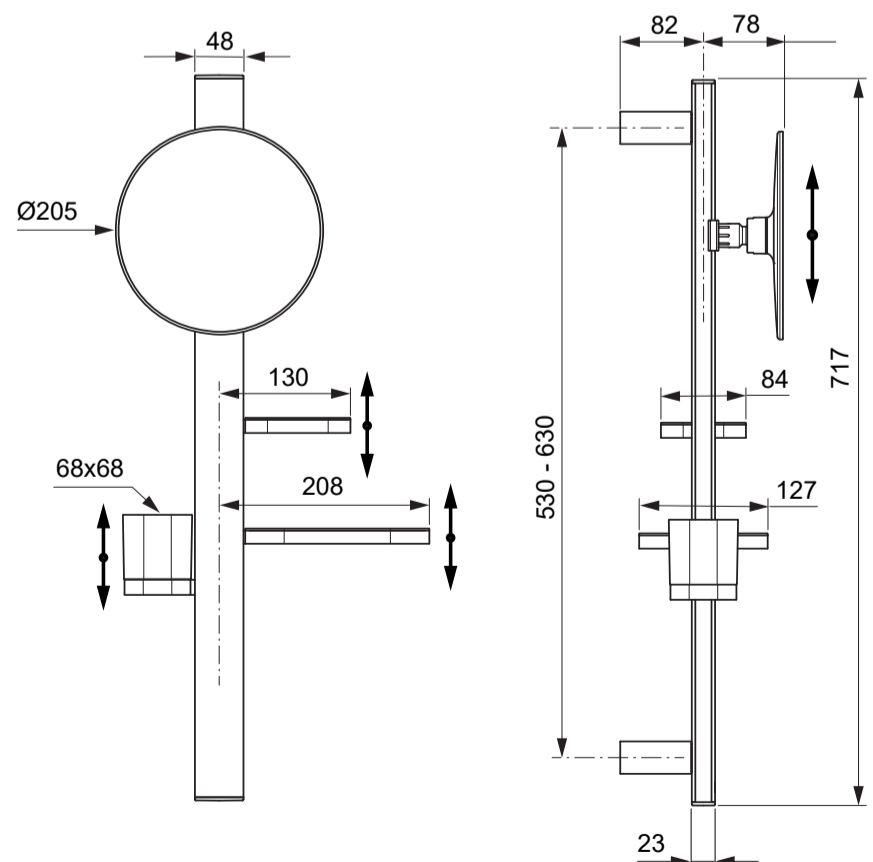

XX = XG, SI, RO

Pos.	Part No.
1	A 861 654 XX
2	A 861 630 XX
3	A 861 652 XX
4	A 861 656 XX
5	A 861 632 XX
6	A 861 631 XX

Ideal Standard

ALU+  
BD 589 ..

0923 / A 869 045

Ideal Standard International NV  
 Corporate Village - Gent Building  
 Da Vincilaan 2  
 1935 Zaventem  
 Belgium