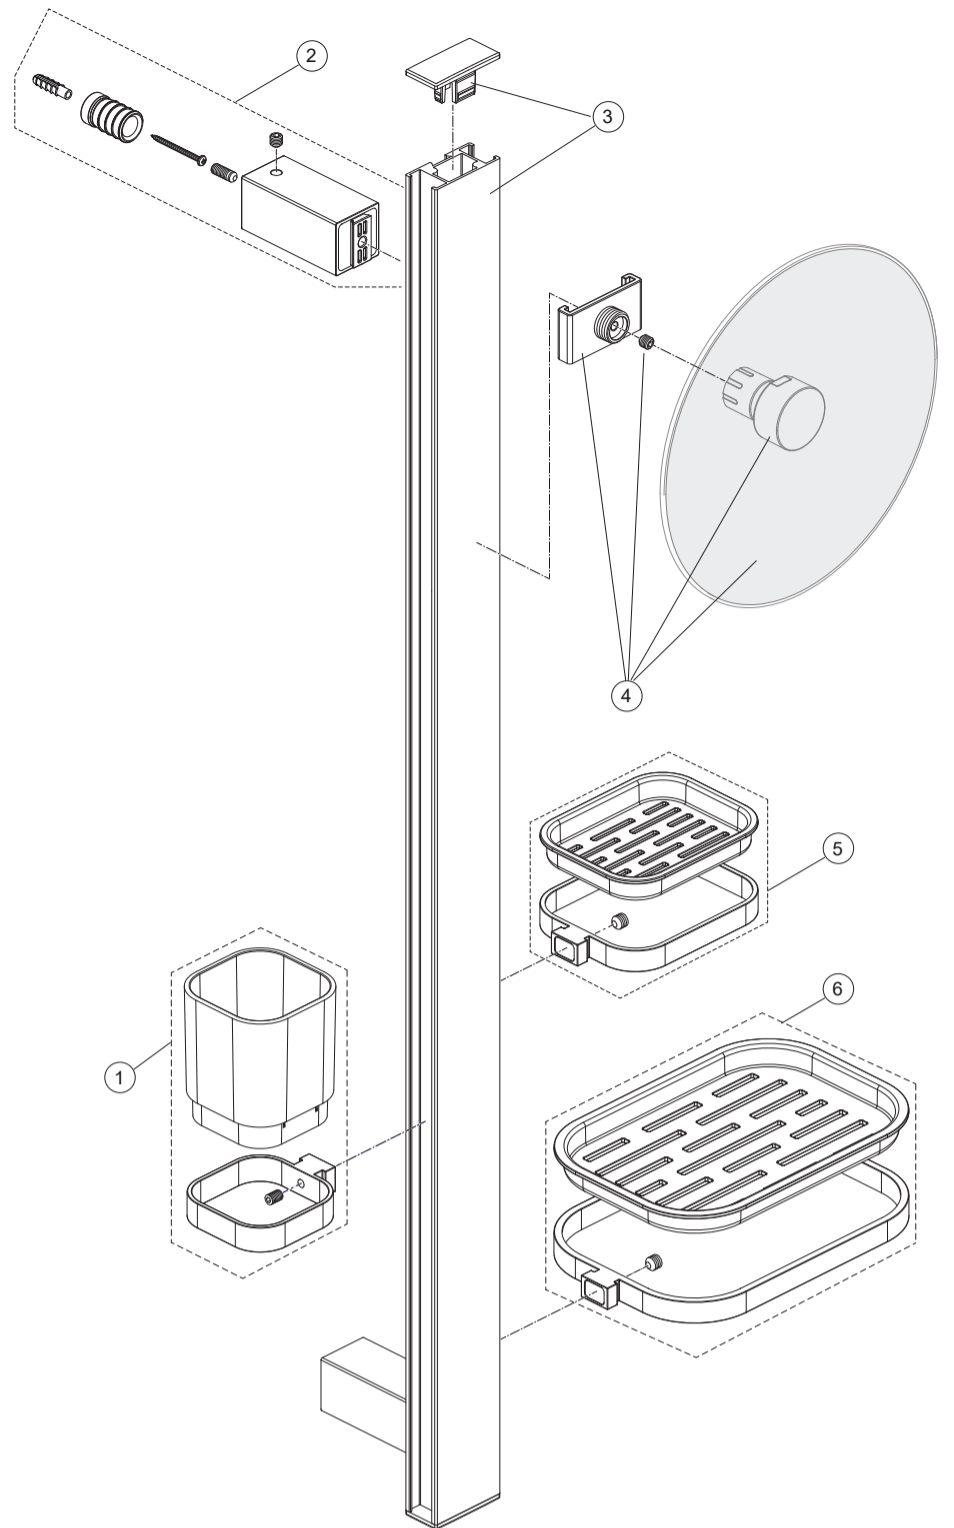

Spare Parts / Ersatzteile / Pièces de recharge / Pezzi di Ricambio / Piezas de requesto /  
 Parte de reposição / Reserveonderdelen / Reservdelar / Reservedeler / Varaosat /  
 Vraosat / Varahlutir / Ανταλλακτικά / Yedek Parçalar / Náhradní díly / Náhradné diely /  
 Nadomestni deli / Резервни части / Запчасти / Części Zapasowe / Piese de schimb  
 / Rendelhető alkatrészek / Запасні частини / Reservni delovi / Резервни делови /  
 Резервни делови / Atsarginių dalių / Tellitavad varuosad / Rezervju daļu

XX = XG, SI, RO

Pos.	Part No.
1	A 861 654 XX
2	A 861 630 XX
3	A 861 652 XX
4	A 861 656 XX
5	A 861 632 XX
6	A 861 631 XX

Ideal Standard

ALU+  
BD 589 ..

0923 / A 869 045

Ideal Standard International NV  
 Corporate Village - Gent Building  
 Da Vincilaan 2  
 1935 Zaventem  
 Belgium