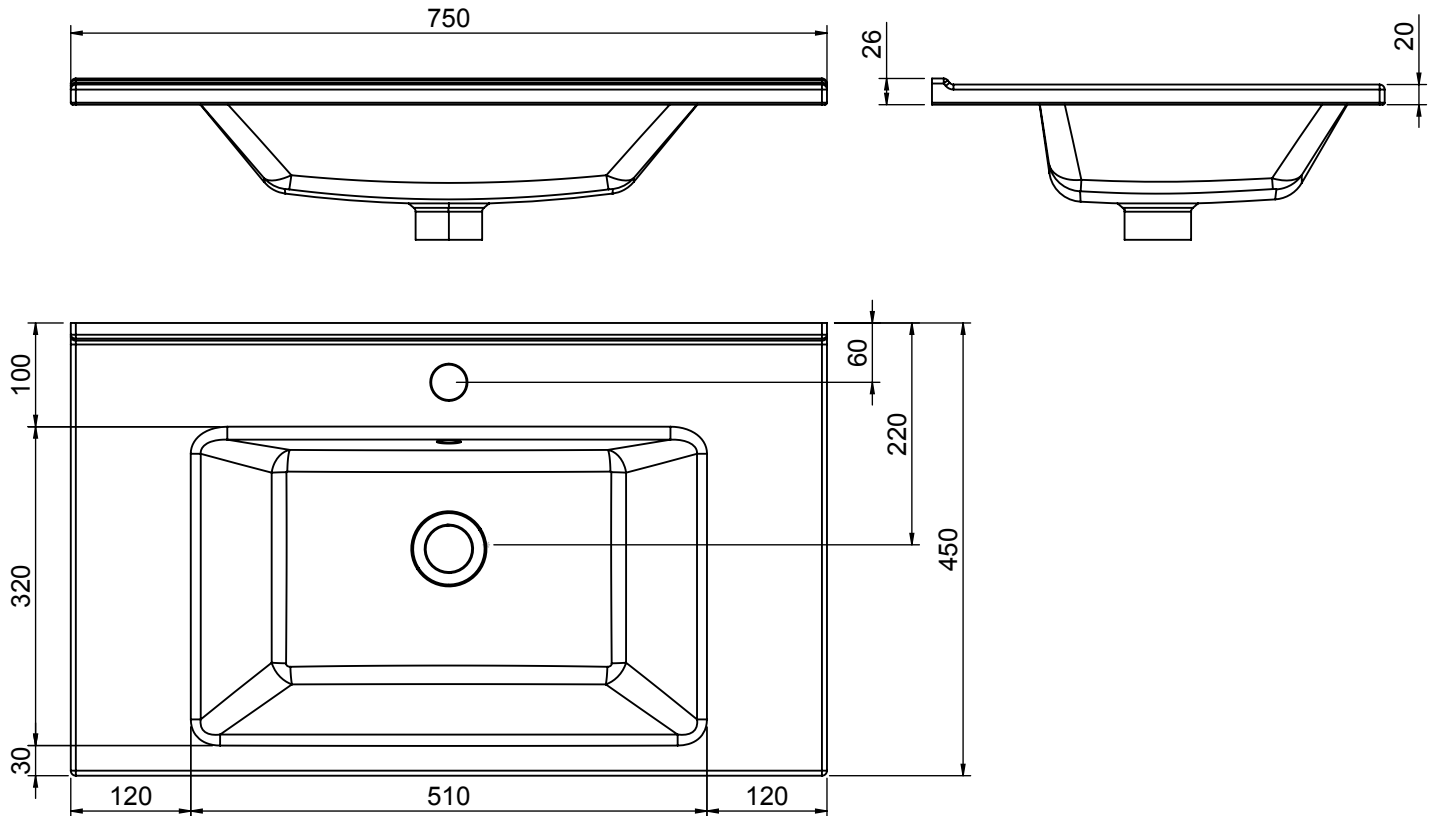

**980.997541**

Bohrlochhöhen für Schraubhaken, Anschlussmaße und Abflusshöhen  
drilling point for screw hooks, dimensions for mounting and drain

max. Becken Innenhöhe = 105 mm

**Bitte beachten Sie die Lage des Abflusses und der Wasseranschlüsse**

Der Elektroanschluss ist nur vom Fachmann nach DIN EN 60364 durchzuführen!

**VORSICHT**

Diese Hinweise dienen der Vermeidung von Sach- und Personenschäden  
Bei Missachtung und daraus entstandenen Schäden übernehmen wir keine Haftung.  
• Die Montage muß durch fachkundiges Personal erfolgen.  
• Beachten Sie die beiliegenden Montageanleitungen.  
• Montieren Sie bei Waschtischunterschrank die beiliegenden Zusatzsicherungswinkel