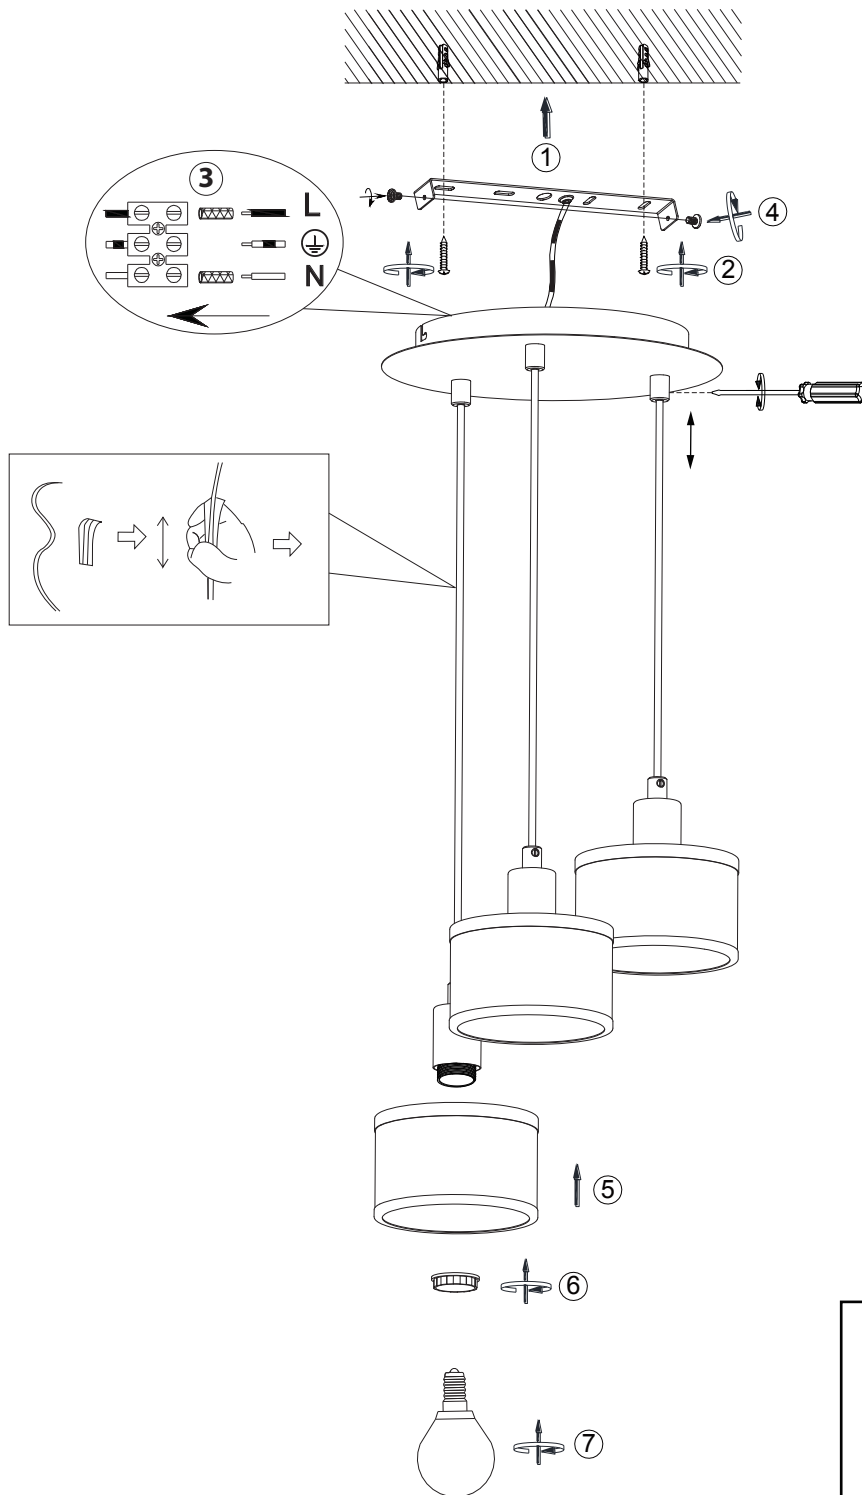

Norėdami saugiai ir teisingai sumontuoti šviestuv vadovaukitės šia instrukcija!

**(ET) HOIATUS!**

Enne monteerimist lugege ohutusjuhised tähelepanelikult läbi!

**(DA) OBS!**

Læs sikkerhedsinformationen nøje, før du monterer produktet!

**(UK) ПОПЕРЕДЖЕННЯ!**

Перед розбиранням, будь ласка, уважно прочитайте інструкції з техніки безпеки!

230V~50Hz 3xE14 max.28W

trio-lighting.com/  
311630306