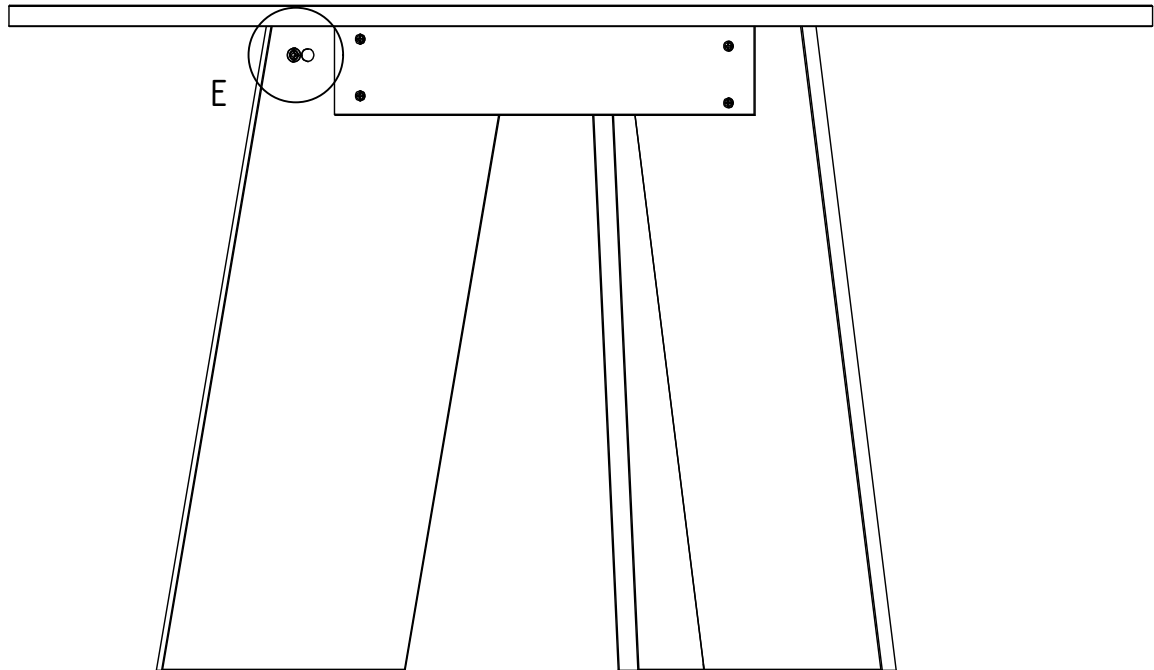

SOCIAL MEDIA

Wij zijn benieuwd naar het resultaat! Wil je dit met ons delen? Gebruik dan #BASICLABEL op social media.
We are curious about the result! Would you like to share it with us? Use #BASICLABEL on social media.
Wir sind gespannt auf das Ergebnis! Möchten Sie es mit uns teilen? Benutzen Sie #BASICLABEL in Social Media.
Nous sommes impatient de connaître le résultat. Souhaitez-vous le partager avec nous? Utilisez #BASICLABEL sur les médias sociaux.

facebook.com/basiclabel
instagram.com/basiclabel.nl
pinterest.com/basiclabelnl