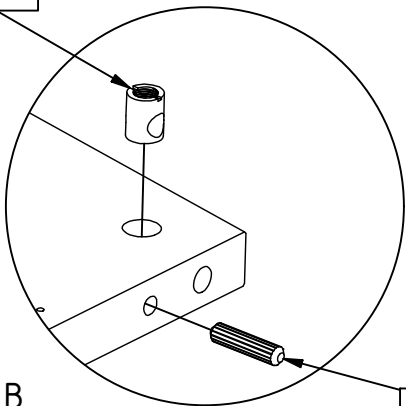

1

BB

A

AC000174

A

2

3x

PT

B

AC000175

B

AC000601