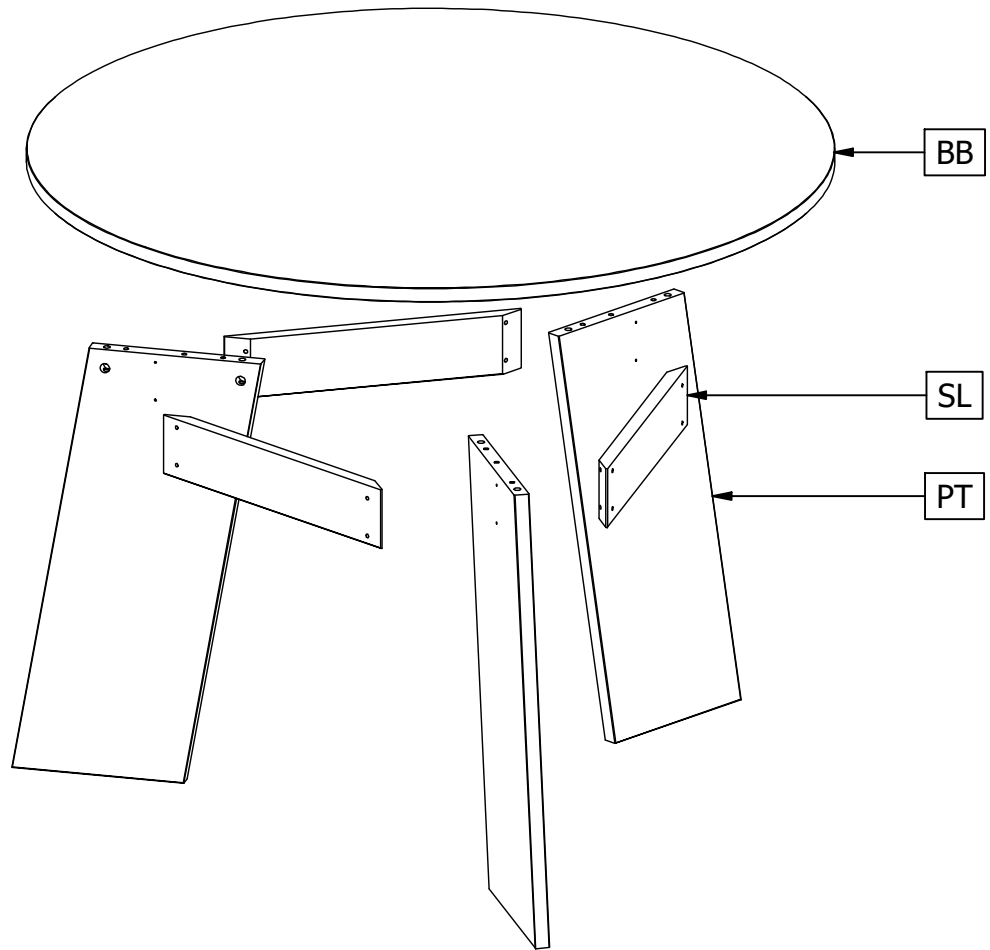

# FRIES EETTAFEL Ø129

ESSTISCH - TABLE À MANGER - DINING TABLE

basiclabel

Qty	Code	Thickness	Length	Width
1	BB	24	1290	129
3	SL	24	500	100
3	PT	24	1000	280

6	M8x37mm 30mm	AC000174	
6	ø15x19mm	AC000175	
6	M10x10	AC000176	
1	SW5	AC000264	
12	5x35mm	AC000280	
3	Ø14	AC000369-*	
9	8x35mm	AC000601	

**1**

BB

A

AC000174

A

**2**

3x

PT