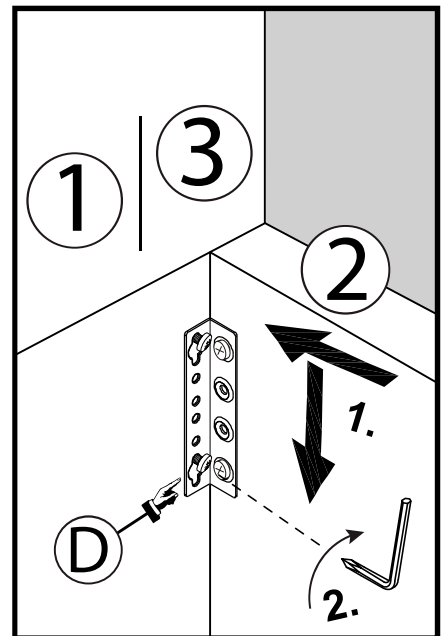

PAULO by meise (B-527B)

160 cm
 180 cm
 200 cm

A-111	B-111	C-111	D-111	E-111	F-111	G-111	H-111	I-111
2	4	6	20	-	1	-	2	4
				-		-		
H 200	-	-	M6*35	-	2010*150*70	-	M8	M6*20
J-111	K-111	LL/LR-111	M-111	N-111	O-111	P-111	Q-111	R-111
-	-	-	-	1 / 1	2	-	-	-
-	-	-	-			-	-	-
-	-	-	-	10 / 13	M8	-	-	-
S-111	T-111	UL/UR-111	V-111	W-111	X-111	Y-111	Z-111	AA-111
2	-	-	1	-	-	16	-	8
	-	-		-	-		-	
1520*36*36	-	-	5	-	-	M8*35	-	M8*70
AF-111	AG-111	AH-111	-					
-	1	2	-					
-			-					
-	Set	M8*25	-					
			60 min					

1

1.

2.

3.

4.

5.

2

1.