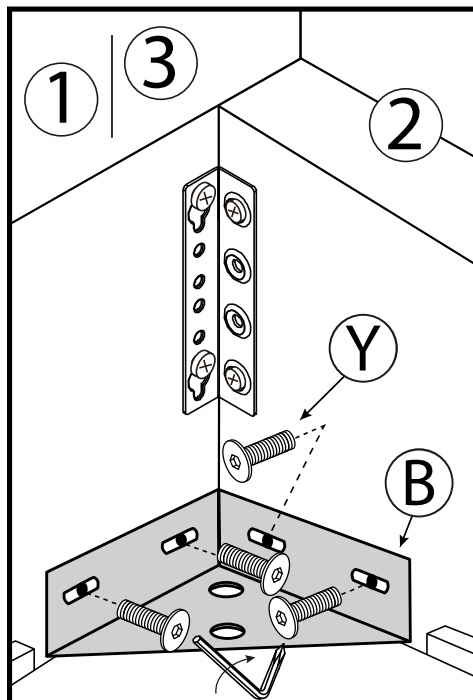

PAULO by meise (B-527B)

160 cm
 180 cm
 200 cm

A-111	B-111	C-111	D-111	E-111	F-111	G-111	H-111	I-111
2	4	6	20	-	1	-	2	4
				-		-		
H 200	-	-	M6*35	-	2010*150*70	-	M8	M6*20
J-111	K-111	LL/LR-111	M-111	N-111	O-111	P-111	Q-111	R-111
-	-	-	-	1 / 1	2	-	-	-
-	-	-	-			-	-	-
-	-	-	-	10 / 13	M8	-	-	-
S-111	T-111	UL/UR-111	V-111	W-111	X-111	Y-111	Z-111	AA-111
2	-	-	1	-	-	16	-	8
	-	-		-	-		-	
1520*36*36	-	-	5	-	-	M8*35	-	M8*70
AF-111	AG-111	AH-111	-					
-	1	2	-					
-			-					
-	Set	M8*25	-					
			60 min					

1

1.

2.

3.

4.

5.

2

1.