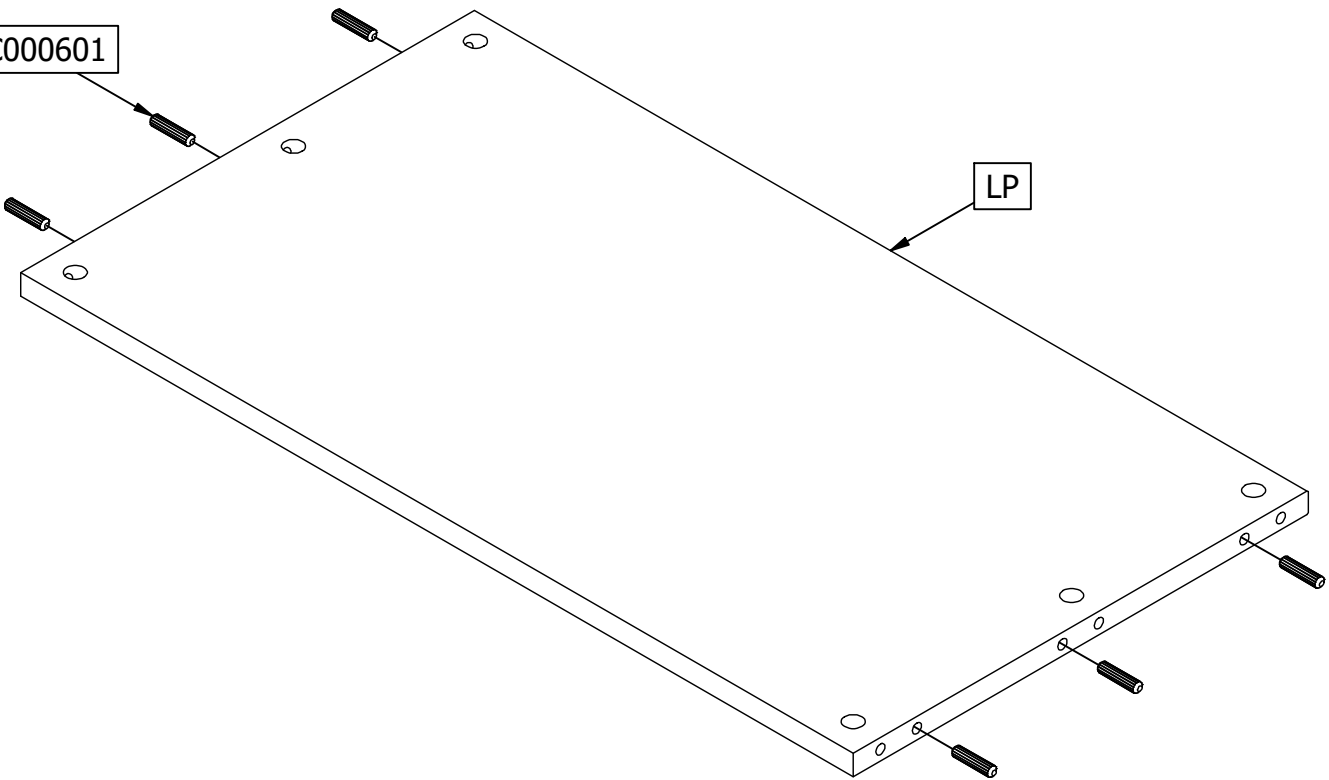

AC000601

LP