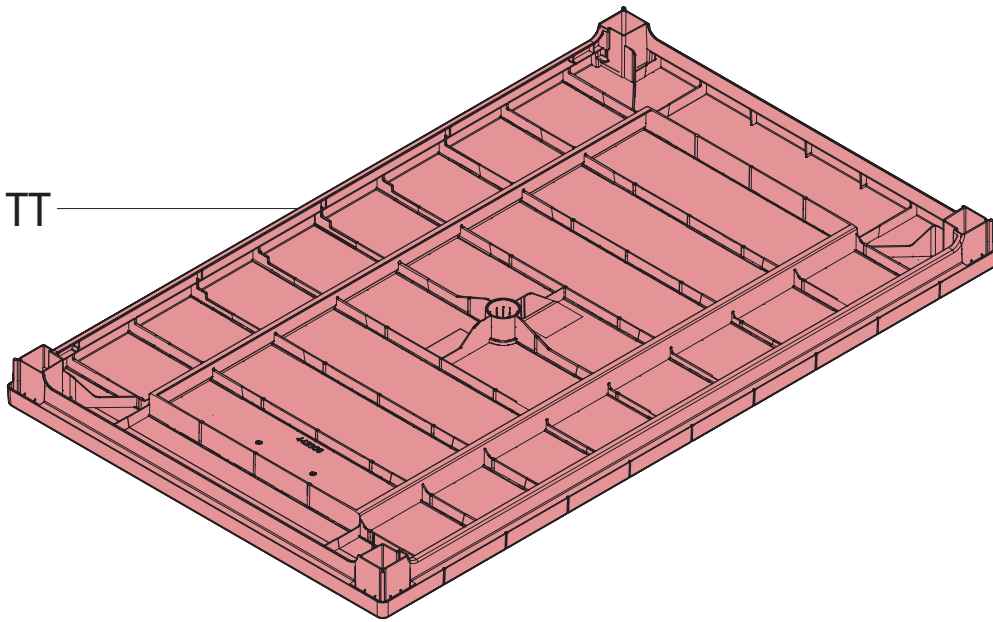

DINING TABLE

JULIE Table V0.2 / 5000524 / 442308

5000524

Ericssonstraat 17 | 5121 MK Rijen | The Netherlands | WWW.KETER.COM

AMERICA
 EUROPE
- Geprüfte Sicherheit
- EN 581

< 40 °C > 0
< 104 °F > 32

MAX 50 kg
110 lbs

MAX 20 kg
44 lbs

TT

1x

L

4x

PL

4x

PU

1x

1

2

3

4