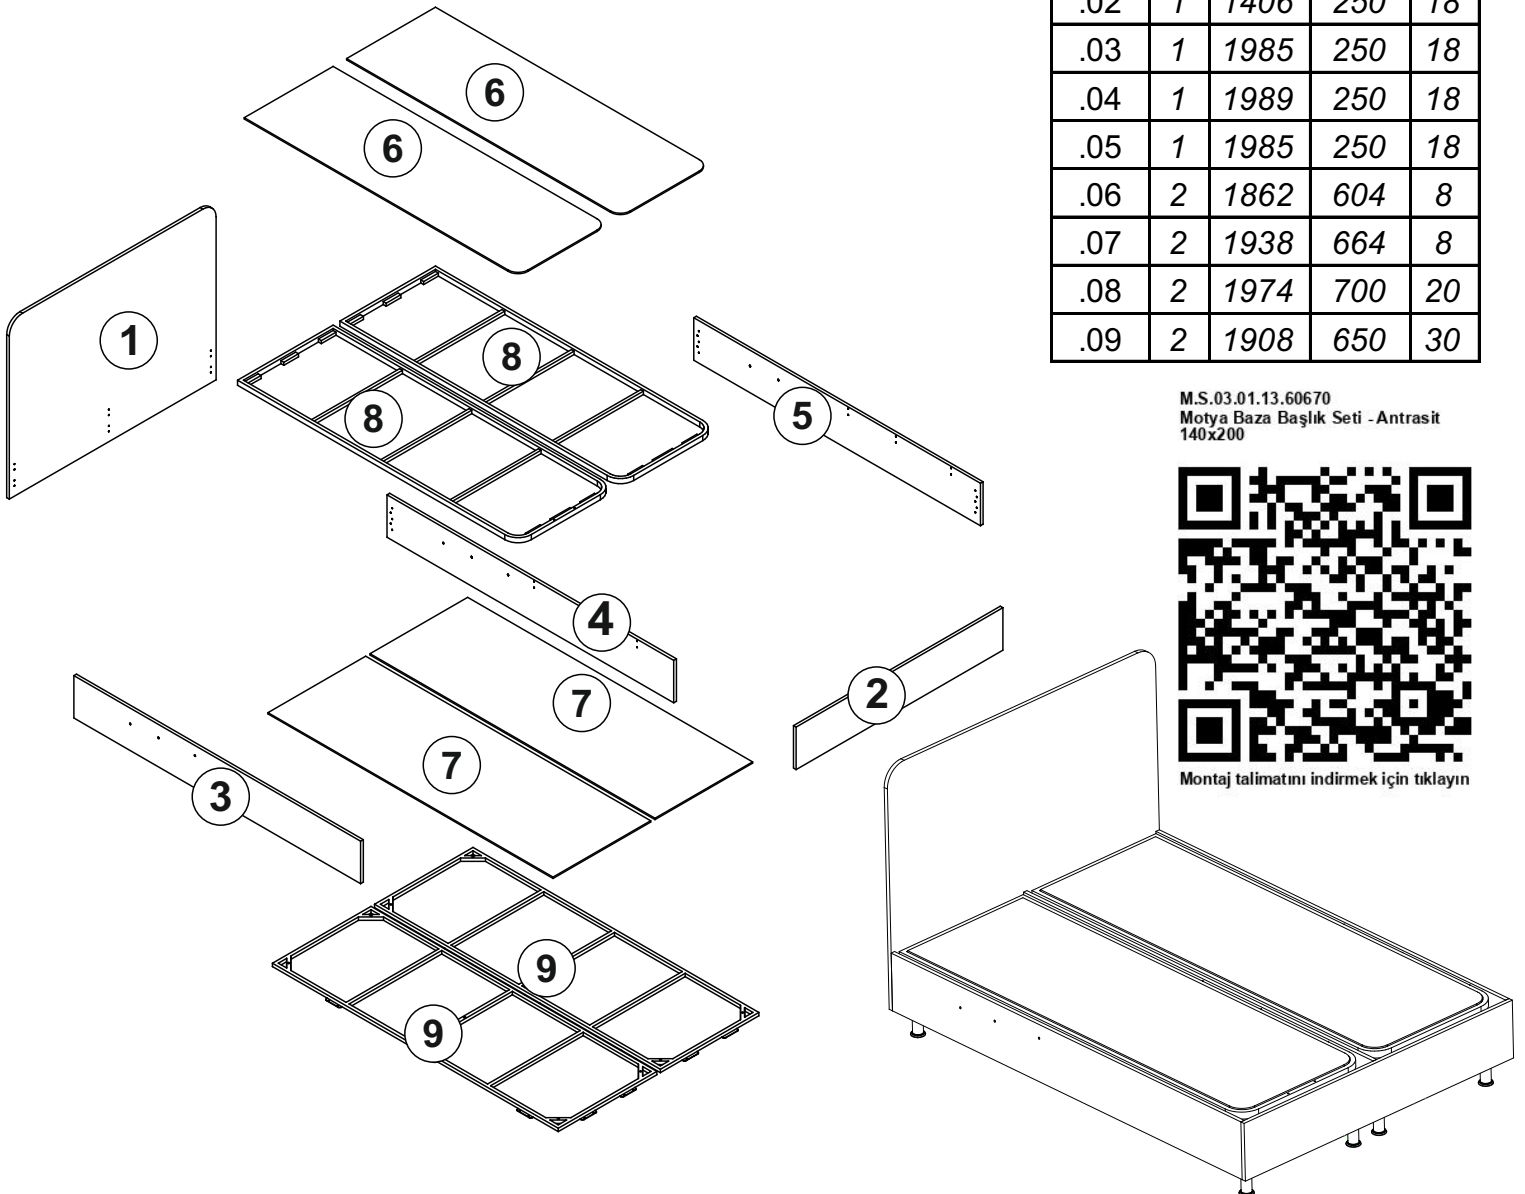

GENERAL VIEW

.01	1	1406	1050	18
.02	1	1406	250	18
.03	1	1985	250	18
.04	1	1989	250	18
.05	1	1985	250	18
.06	2	1862	604	8
.07	2	1938	664	8
.08	2	1974	700	20
.09	2	1908	650	30

M.S.03.01.13.60670
Motya Baza Başlık Seti - Antrasit
140x200