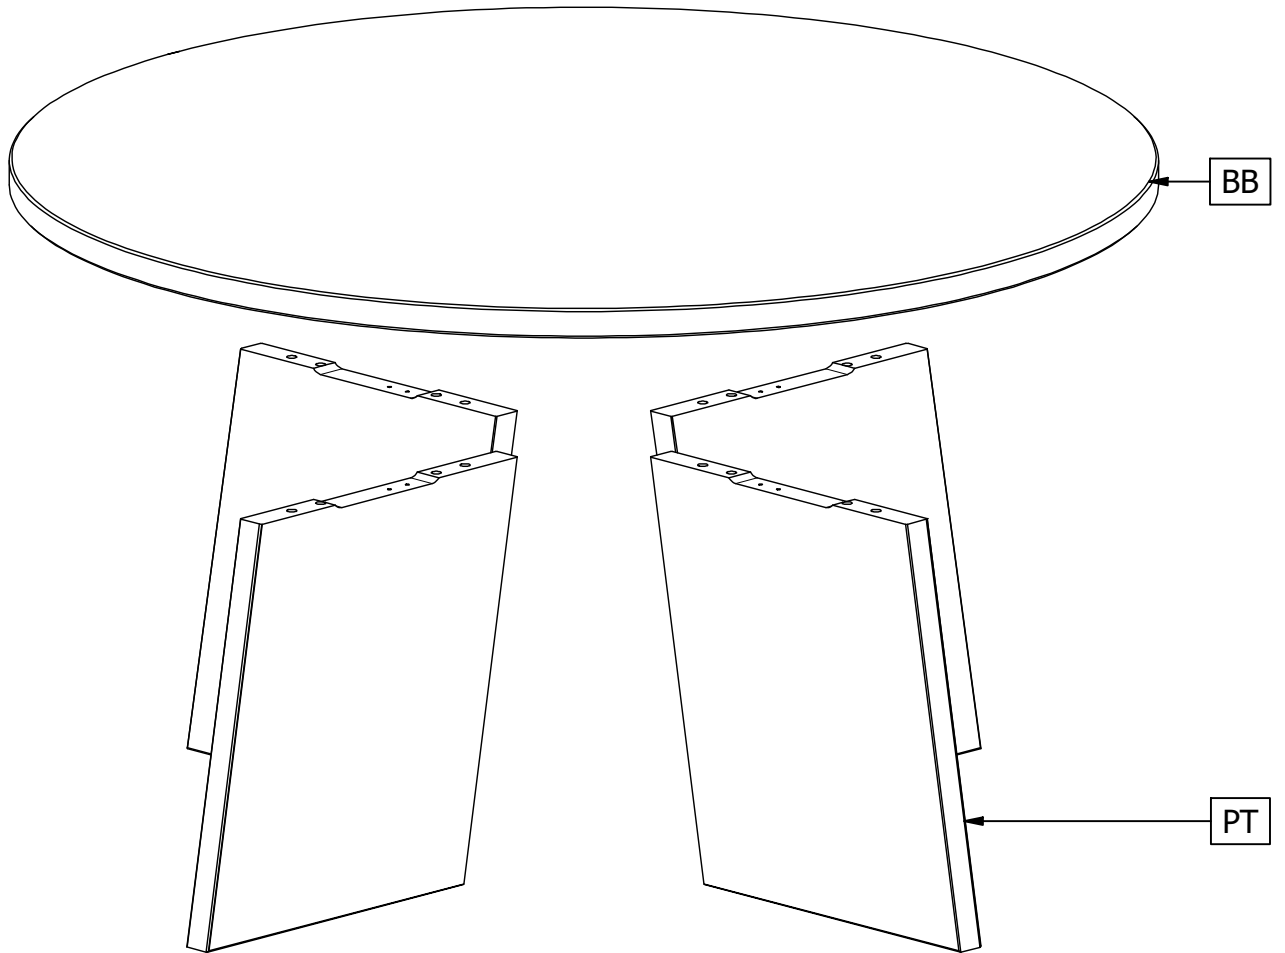

FRIES SALONTAFEL Ø90

COUCHTISCH - TABLE BASSE - COFFEE TABLE

basiclabel

Qty	Code	Thickness	Length	Width
1	BB	24	900	900
4	PT	24	1000	280

4	110x110x2mm	AC000156	
24	4x20mm	AC000205	
16	8x35mm	AC000601	

1

2

4x