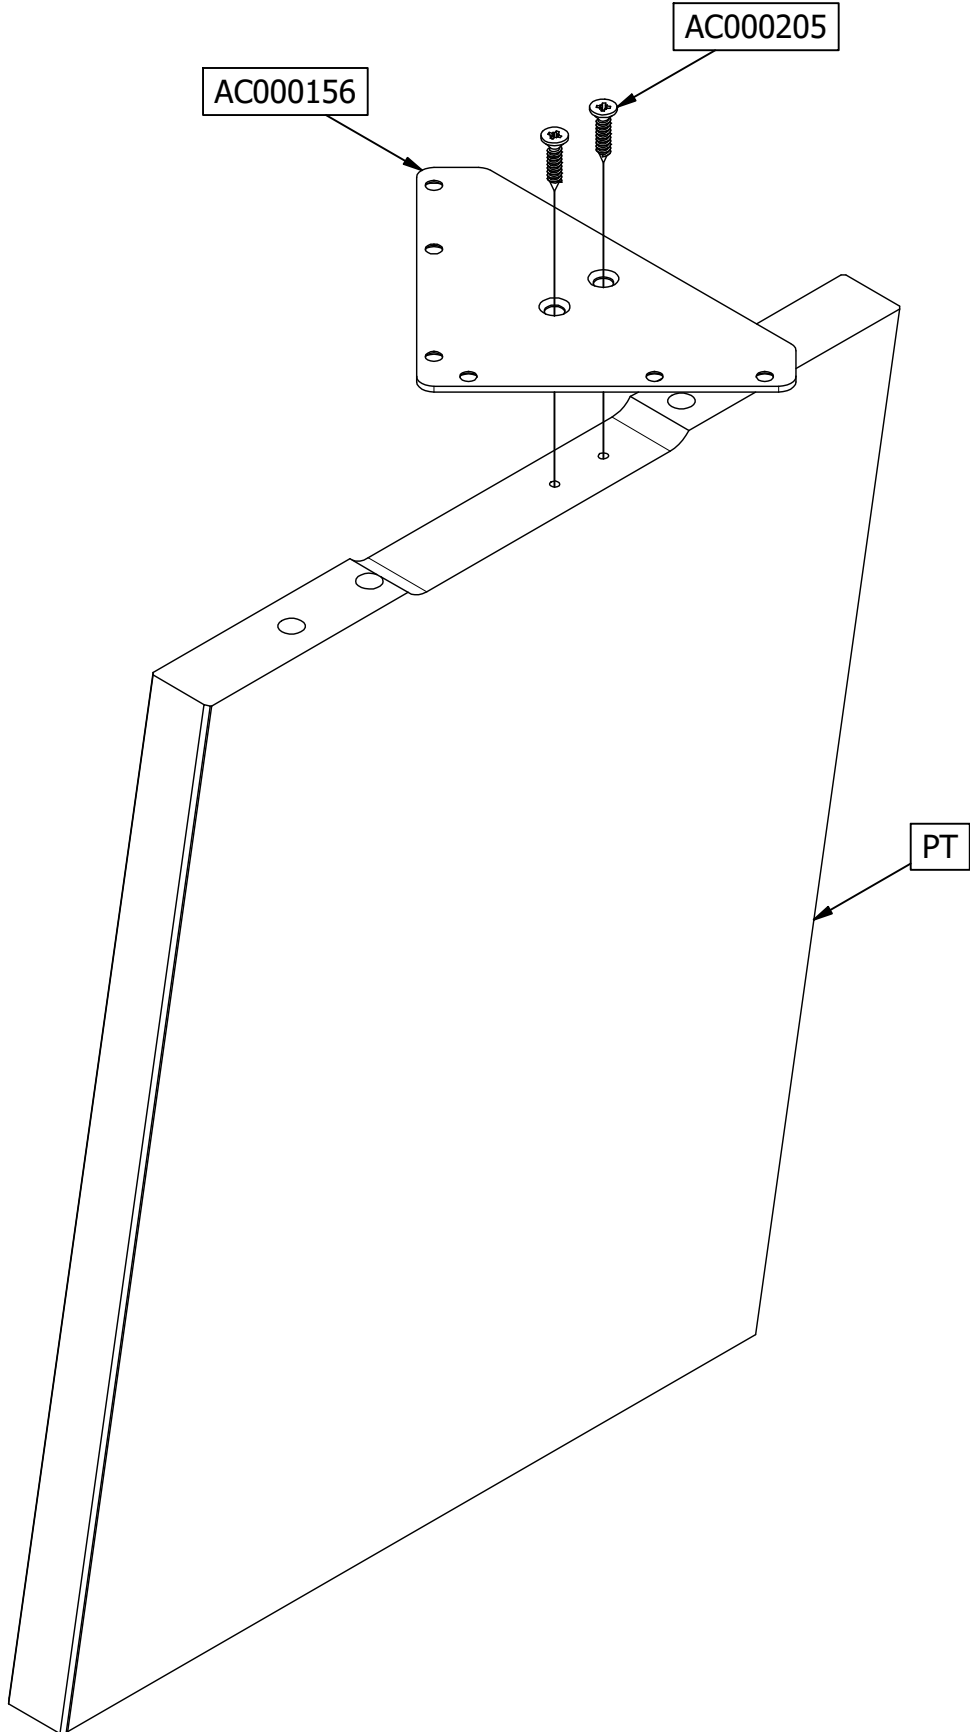

FRIES SALONTAFEL Ø90

COUCHTISCH - TABLE BASSE - COFFEE TABLE

basiclabel

Qty	Code	Thickness	Length	Width
1	BB	24	900	900
4	PT	24	1000	280

4	110x110x2mm	AC000156	
24	4x20mm	AC000205	
16	8x35mm	AC000601	

1

2

4x