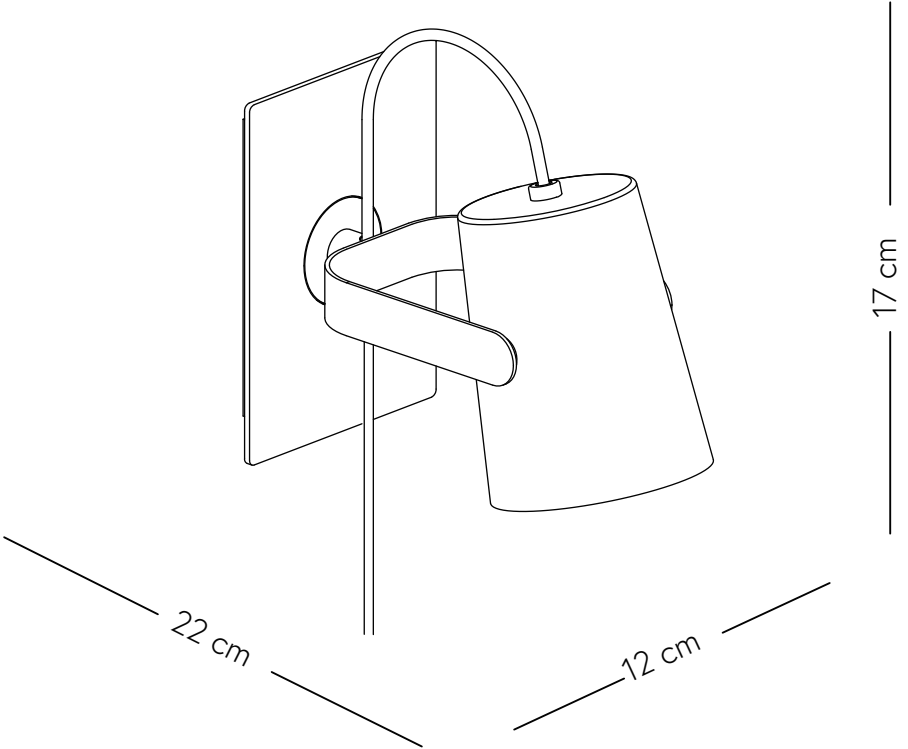

×2

×2

×1

×2

22 cm

12 cm

17 cm

220-240V~50Hz, E14 MAX 60W