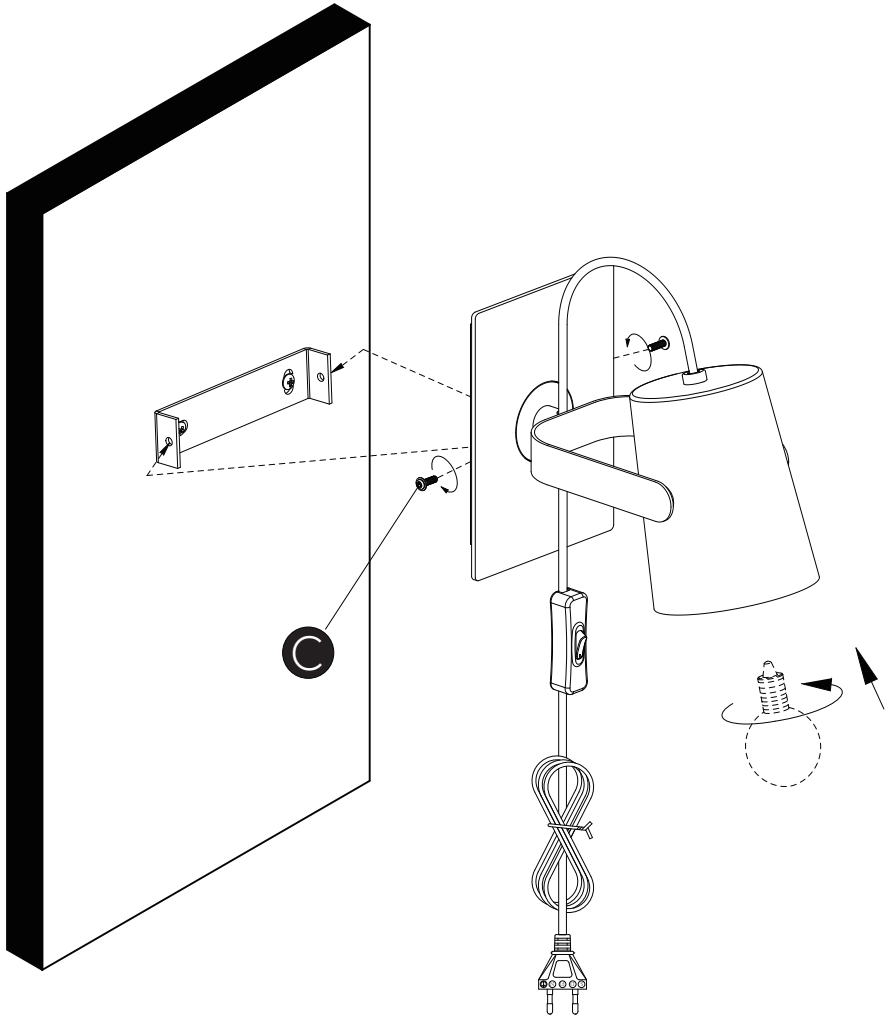

×2

×2

×1

×2

22 cm

12 cm

17 cm

220-240V~50Hz, E14 MAX 60W